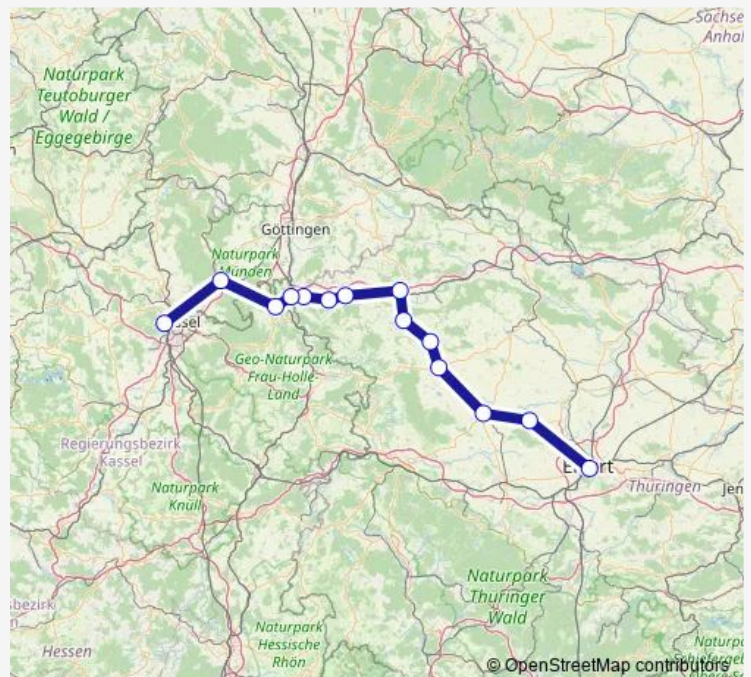

Mühlhausen (Thüringen)

Dachrieden

Silberhausen

Leinefelde

Heilbad Heiligenstadt

Uder

Arenshausen

Eichenberg Bahnhof

Thursday 08:33-18:33

Friday 08:33-18:33

Saturday 08:33-18:33

Sunday 08:33-18:33

Route info

Direction: Erfurt Hbf

Stops: 14

Trip Duration: 2 hour 21 min

■ Re2

BusMaps

Direction

Erfurt Hbf — Eichenberg Bahnhof

11 stops

[Open route schedule](#)

Erfurt Hbf

Döllstädt

Bad Langensalza

Großengottern

Mühlhausen (Thüringen)

Silberhausen

Leinefelde

Heilbad Heiligenstadt

Uder

Arenshausen