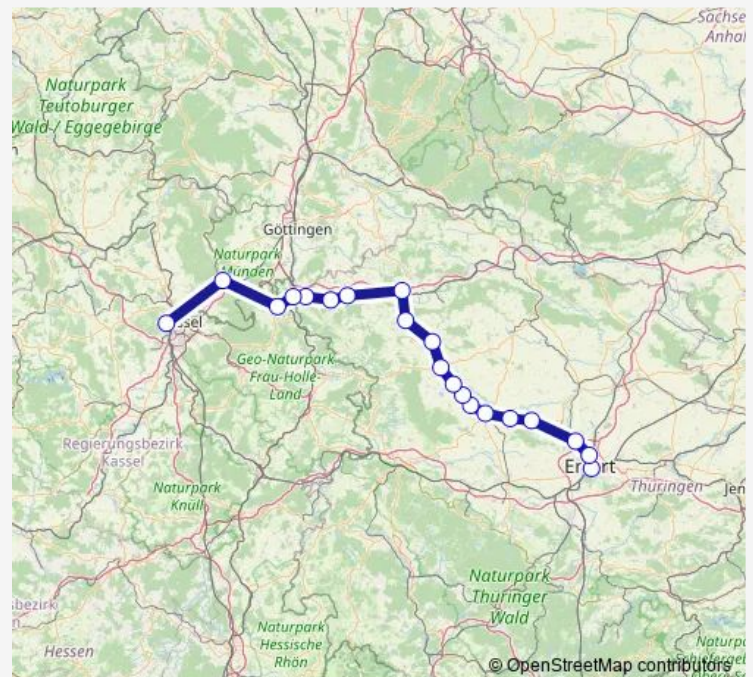

Hann. Münden

Kassel Bahnhof Wilhelmshöhe

### Route schedule

Erfurt Hbf — Kassel Bahnhof Wilhelmshöhe

Monday 08:33-18:33

Tuesday 08:33-18:33

Wednesday 08:33-18:33

Thursday 08:33-18:33

Friday 08:33-18:33

Saturday 08:33-22:12

### Route info

Direction: Erfurt Hbf

Stops: 14

Trip Duration: 2 hour 21 min

RE2

BusMaps