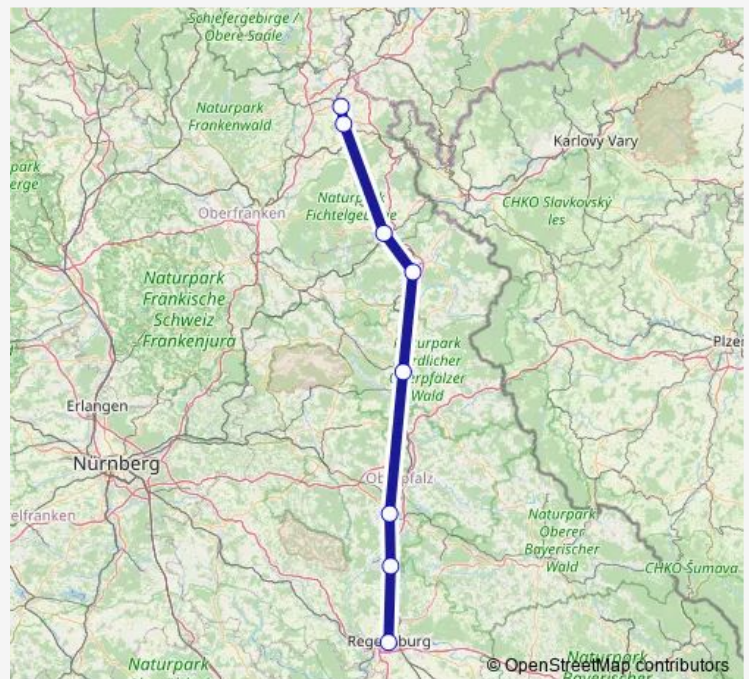

Regional Rail Service RE2

[Go to website](#)

Direction

Hof Hbf — Regensburg Hbf

8 stops

[Open route schedule](#)

Hof Hbf

Oberkotzau

Marktredwitz

Wiesau (Oberpf)

Weiden (Oberpf)

Schwandorf

Maxhütte-Haidhof

Regensburg Hbf

Route schedule

Hof Hbf — Regensburg Hbf

Monday	—
Tuesday	—
Wednesday	—
Thursday	—
Friday	—
Saturday	—
Sunday	17:40-18:10

Route info

Direction: Hof Hbf

Stops: 8

Trip Duration: 1 hour 56 min

■ RE2

Direction

Regensburg Hbf — Marktredwitz

7 stops

[Open route schedule](#)

Regensburg Hbf

Regenstauf

Maxhütte-Haidhof

Schwandorf

Weiden (Oberpf)

Wiesau (Oberpf)