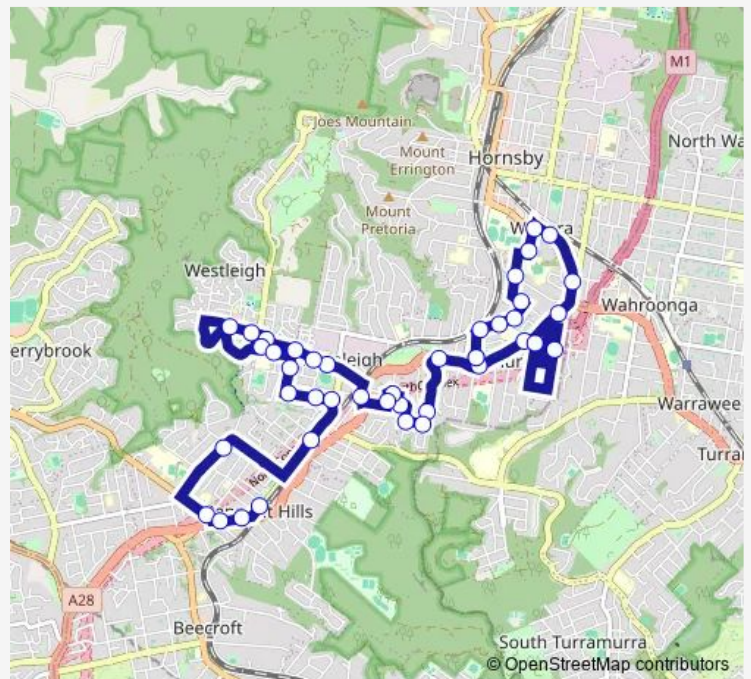

- Normanhurst Public School, Normanhurst Rd
- Normanhurst Public School, Pennant Hills Rd
- Normanhurst Boys High School, Pennant Hills Rd
- Hewitt Av After Eastbourne Av
- Hinemoa Av Before Pennant Hills Rd
- Pennant Hills Rd At Russell Av
- Pacific Hwy At Woolcott Av
- Pacific Hwy Before Yardley Av
- Yardley Av At Pacific Hwy
- Our Lady Of The Rosary Catholic School, Yardley Av
- Unwin Rd At Russell Av
- Edwards Rd Opp Denman Pde
- Denman Pde Opp Kooranga Pl
- Normanhurst Boys High School, Denman Pde
- Denman Pde Opp Normanhurst Station
- Normanhurst Public School, Normanhurst Rd
- Pennant Hills Rd At Campbell Av
- Willowtree St After Capella Pl
- Charles Curtis Park, Pine St
- Pine St At Begonia Rd

Route schedule

Normanhurst Public School, Normanhurst Rd — Yarrara Rd Opp Pennant Hills Station

Monday	15:05
Tuesday	15:05
Wednesday	15:05
Thursday	15:05
Friday	15:05
Saturday	—
Sunday	—

Route info

Direction: Normanhurst Public School, Normanhurst Rd

Stops: 42

Trip Duration: 0 hour 55 min

Oak St At Cedar St

Greenhill Av At Trelawney St

Loch Maree Av Before Blantyre Cl

Pennant Hills Rd After Phyllis Av

Duffy Av Before Sinclair Av

Duffy Av After Sinclair Av

Duffy Av After Kentwell Av

Duffy Av Before Quarter Sessions Rd

Duffy Av Opp Tomah Pl

Duffy Av Opp Westleigh Shops

Nicholson Av After Quarter Sessions Rd

Nicholson Av Opp Dobson St

Nicholson Av Before Barrett Av