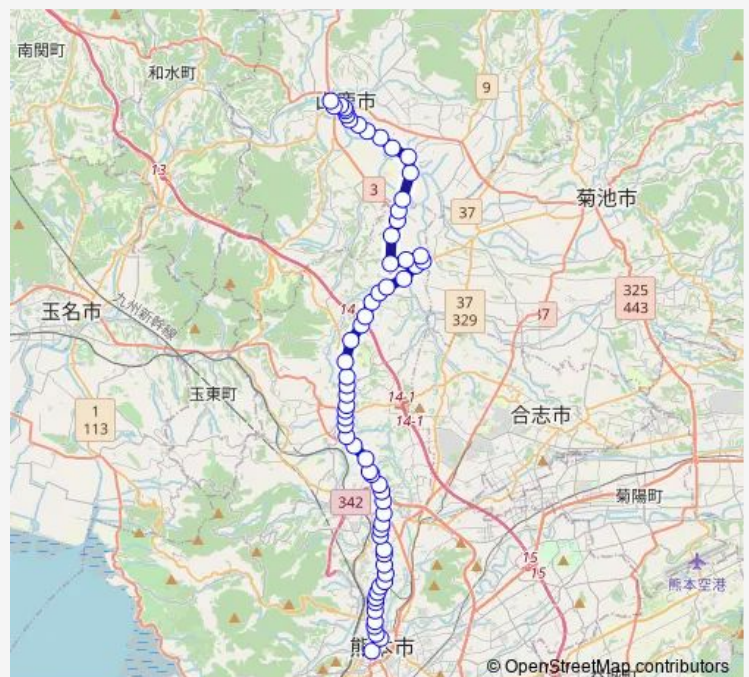

Thursday 08:55-13:55

Friday 08:55-13:55

Saturday 09:05-14:52

Sunday 09:07-13:00

Route info

Direction: 桜町バスターミナル

Stops: 64

Trip Duration: 1 hour 17 min

■ A5-3 : 桜町バスターミナル→植木温泉 ~ 日置→山鹿温泉 BusMaps

御馬下

北部まちづくりセンター前

鹿子木

古閑小屋

向坂

投刀塚

植木宮の前（市場前）