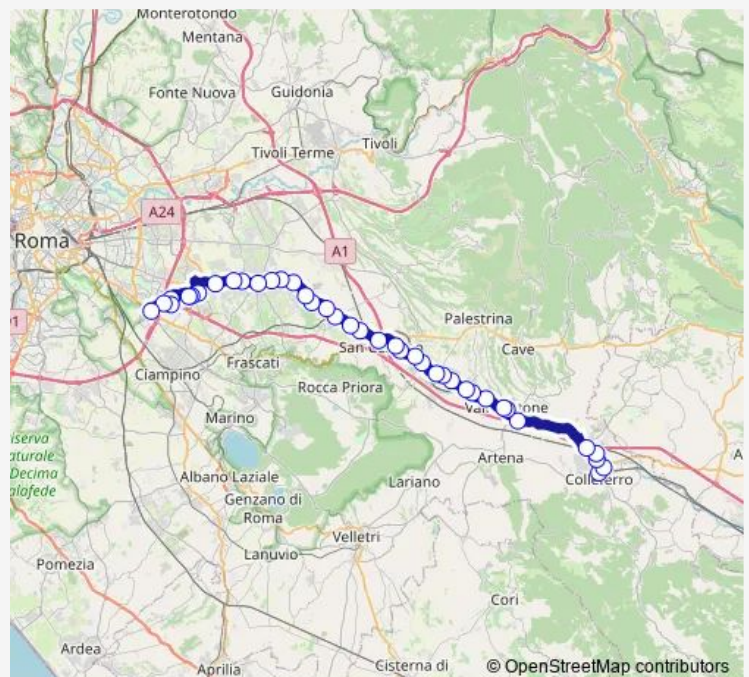

SAN Cesareo | Via Casilina Via Col Fiorito # f14611

SAN Cesareo | Via Casilina Via Passero # f14612

Route schedule

Colferro | Largo Oberdan # f4935 — Roma | Anagnina (Metro A) # f3583

Monday	—
Tuesday	—
Wednesday	—
Thursday	—
Friday	—
Saturday	07:30
Sunday	—

Route info

Direction: Colferro | Largo Oberdan # f4935

Stops: 39

Trip Duration: 1 hour 17 min

Colferro - Roma Anagnina # Cf328a

Colonna | Via Casilina (Stazione FS) # f12973

SAN Cesareo | Valle Canestra # f12974