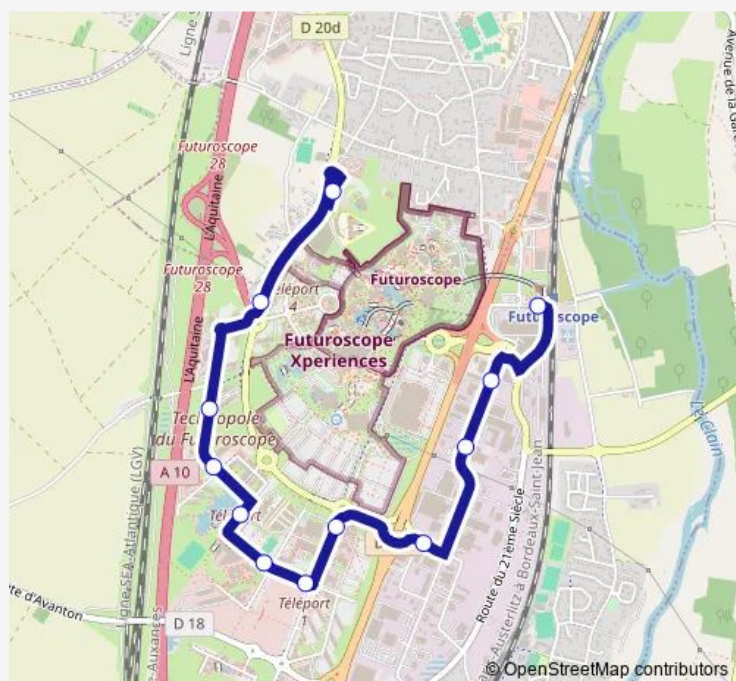

Université

Gustave Eiffel

1ère Avenue

Palais des Congrès

Av. de l'Europe

Av. Temps Modernes

Montgolfier

Gare du Futuroscope

Route schedule

Futuroscope Lpi — Gare du Futuroscope

Monday 16:36-17:37

Tuesday 16:36-17:37

Wednesday 16:36-17:37

Thursday 16:36-17:37

Friday 16:36-17:37

Saturday 16:36-17:37

Sunday 16:36-17:37

Route info

Direction: Futuroscope Lpi

Stops: 12

Trip Duration: 0 hour 13 min

Direction

Gare du Futuroscope — Futuroscope Lpi

12 stops

[Open route schedule](#)

Gare du Futuroscope

Montgolfier

Av. Temps Modernes

Av. de l'Europe

Palais des Congrès

1ère Avenue

Gustave Eiffel