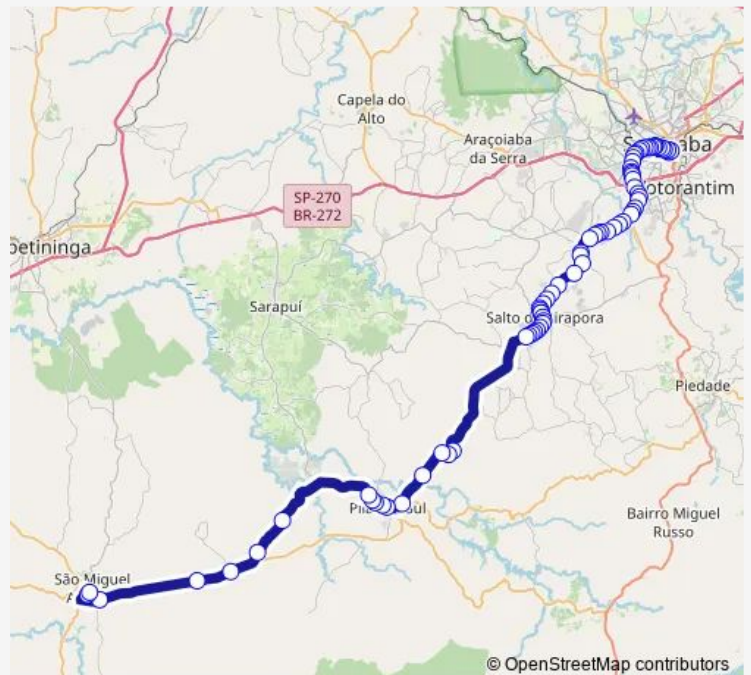

Av. Gen. Carneiro 46 - Vila Santa Terezinha Sorocaba - SP 18043-000 Brasil

Av. Gen. Carneiro 190 - Vila Santa Terezinha Sorocaba - SP 18043-000 Brasil

SP-079 512 - Vila Augusta Sorocaba - SP 18044-040 Brasil

Route schedule

Terminal Rodoviario de Sorocaba — Terminal Rodoviario Bento Franca - Sao Miguel Arcanjo - Vila Nova Sao Miguel Arcanjo - SP 18230-000 Brasil

Monday	09:00-19:00
Tuesday	09:00-19:00
Wednesday	09:00-19:00
Thursday	09:00-19:00
Friday	09:00-19:00
Saturday	09:30
Sunday	09:30

Route info

Direction: Terminal Rodoviario de Sorocaba

Stops: 78

Trip Duration: 2 hour 15 min

SP-079 716 - Vila Lucy Sorocaba - SP 18043-000 Brasil

Av. Gen. Carneiro 976 - Jardim Zulmira Sorocaba - SP
18043-004 Brasil