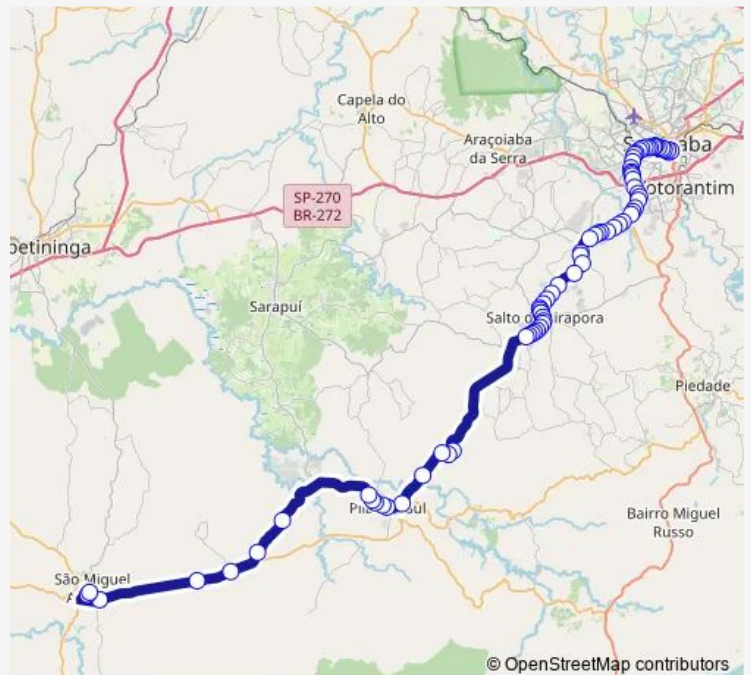

Av. Gen. Carneiro 46 - Vila Santa Terezinha Sorocaba - SP 18043-000 Brasil

Av. Gen. Carneiro 190 - Vila Santa Terezinha Sorocaba - SP 18043-000 Brasil

SP-079 512 - Vila Augusta Sorocaba - SP 18044-040 Brasil

## Route schedule

Terminal Rodoviario de Sorocaba — Terminal Rodoviario Bento Franca - Sao Miguel Arcanjo - Vila Nova Sao Miguel Arcanjo - SP 18230-000 Brasil

Monday	09:00-19:00
Tuesday	09:00-19:00
Wednesday	09:00-19:00
Thursday	09:00-19:00
Friday	09:00-19:00
Saturday	09:30
Sunday	09:30

## Route info

Direction: Terminal Rodoviario de Sorocaba

Stops: 78

Trip Duration: 2 hour 15 min

6334 — SAO Miguel Arcanjo (Terminal Rodoviario Bento Franca) - Sorocaba (Terminal Rodoviario DE Sorocaba)

SP-079 716 - Vila Lucy Sorocaba - SP 18043-000 Brasil