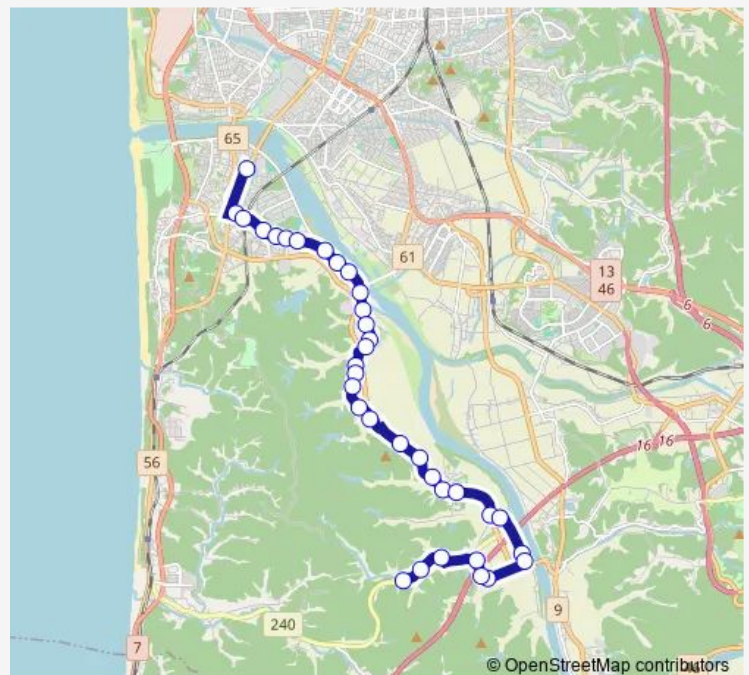

Thursday 06:50

Friday 06:50

Saturday —

Sunday —

Route info

Direction: 八田上丁

Stops: 35

Trip Duration: 0 hour 35 min

■ 西部線豊岩コース (湯野目一西中学校前)

BusMaps

下中島

上居使

居使

平の下

石田坂

神明社

Stops: 35

Trip Duration: 0 hour 35 min

榎田入口

榎田

野中

黒瀬橋

湯野目入口

湯野目