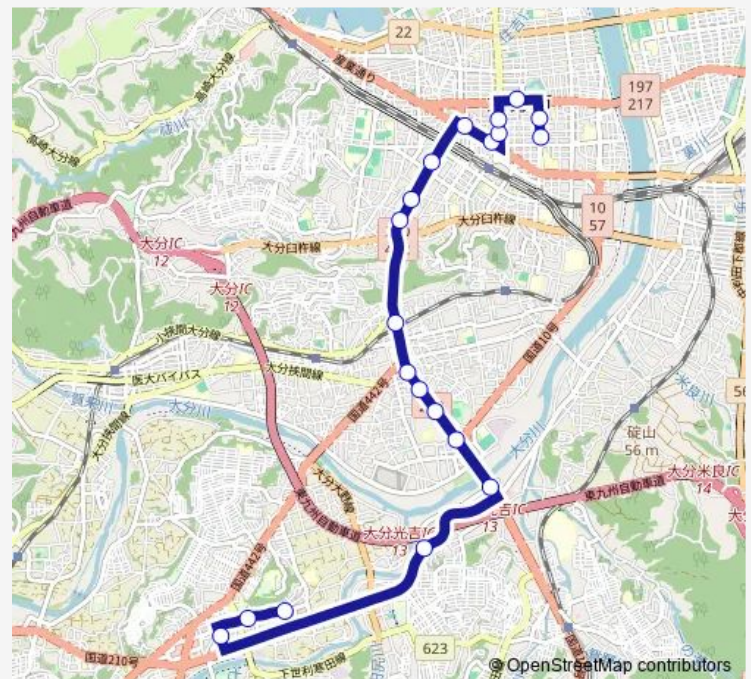

### Direction

トキハわさだタウン — コンパルホール入口

20 stops

[Open route schedule](#)

- トキハわさだタウン
- 種田市民行政センター
- 三愛メディカルセンター
- 光吉公民館入口
- 光吉入口
- 府内大橋
- 県立病院入口
- 稲葉
- 羽屋新町
- 南太平寺
- 椎迫入口
- 大道四丁目
- 大道小学校前
- 末広町
- 大分駅前
- 中央通り⑥
- 竹町赤レンガ通り
- 大分市役所合同新聞社前
- 県庁正門前
- コンパルホール入口

### Route schedule

トキハわさだタウン — コンパルホール入口

|           |       |
|-----------|-------|
| Monday    | 13:50 |
| Tuesday   | 13:50 |
| Wednesday | 13:50 |
| Thursday  | 13:50 |
| Friday    | 13:50 |
| Saturday  | —     |
| Sunday    | —     |

### Route info

Direction: トキハわさだタウン

Stops: 20

Trip Duration: 0 hour 34 min

■ G29 — 大分 ~ わさだタウン線

## Direction

県庁正門前 — 三愛メディカルセンター

19 stops

[Open route schedule](#)

県庁正門前

大分市役所合同新聞社前

竹町

中央通り②