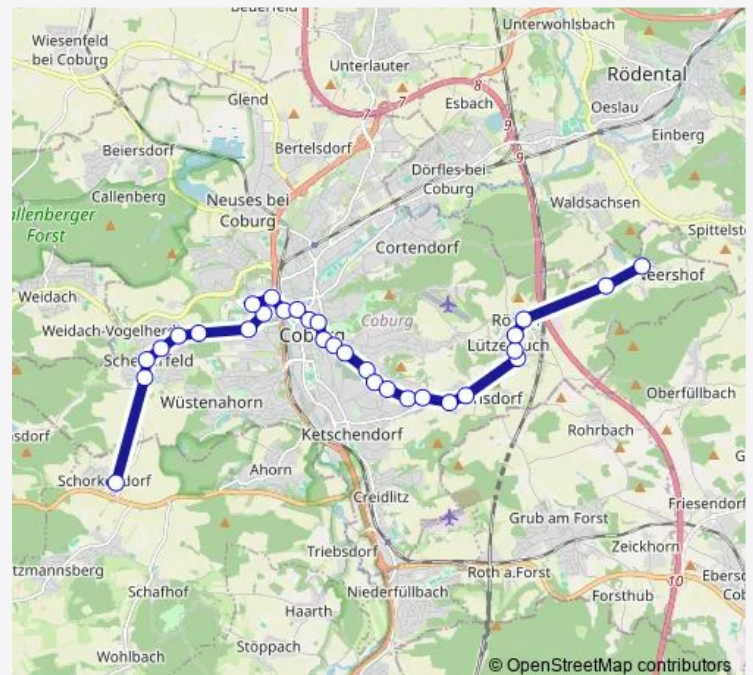

Sauerbruchstraße

Lukaskirche

Neue Heimat

Neue Heimat Mitte

Neue Heimat Schule

Klinikum

Tagesklinik

Röntgenweg

Seidmannsdorfer Straße

Eckardtsberg

Friedhof

Route schedule

Neershof — Paul-Helbich-Platz

Monday 19:49-20:35

Tuesday 19:49-20:35

Wednesday 19:49-20:35

Thursday 19:49-20:35

Friday 19:49-20:35

Saturday 14:58-19:48

Sunday 11:25-19:48

Route info

Direction: Neershof

Stops: 47

Trip Duration: 0 hour 51 min

1407

BusMaps

Contact am Glockenberg

Ehrenburg

Theaterplatz

Mohrenstraße

Mohrenbrücke

Coburg