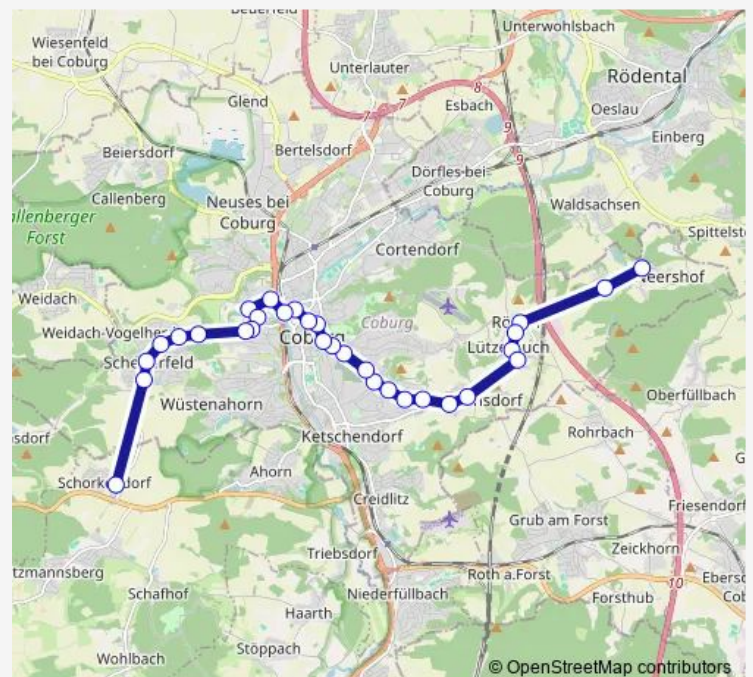

Mohrenbrücke

Coburg

Rummental

Route schedule

Neershof — Schorkendorf

Monday 05:12-18:59

Tuesday 05:12-18:59

Wednesday 05:12-18:59

Thursday 05:12-18:59

Friday 05:12-18:59

Saturday 06:49-14:22

Sunday —

Route info

Direction: Neershof

Stops: 31

Trip Duration: 0 hour 40 min

1407

Erfurter Straße

Weimarer Straße

Plattenäcker

Pommernstraße

Tiefenstein

Dr.Otto-Straße

Scheuerfeld Dörfles

Nicolaus-Zech-Straße

Paul-Helbich-Platz

Schorkendorf

Direction

Paul-Helbich-Platz — Neershof

45 stops

[Open route schedule](#)

Paul-Helbich-Platz