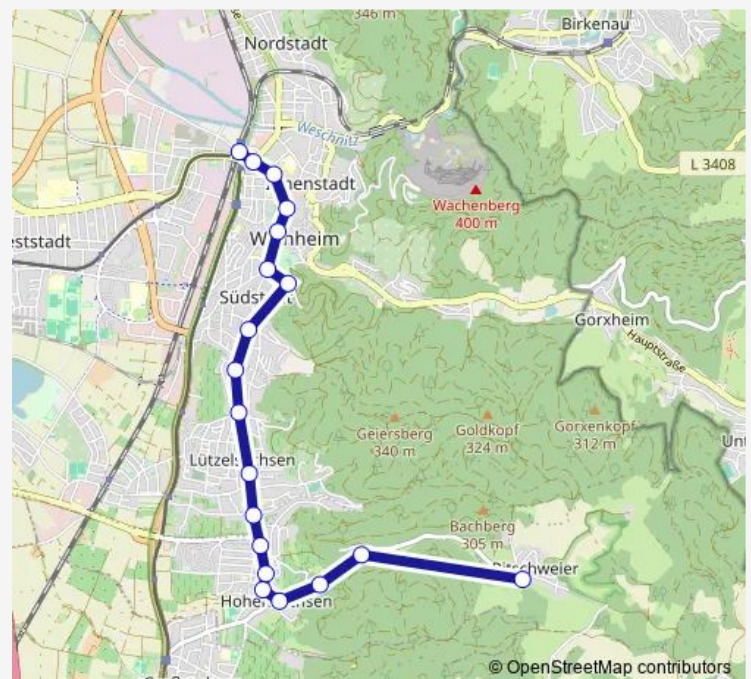

Weinheim, Bodelschwingh-Heim

Weinheim, Schlosspark

Weinheim, Hermannshof

Weinheim, Institutstraße

Weinheim, Ehretstraße

Weinheim, Bahnhofstraße

Weinheim, Hauptbahnhof

Route schedule

Ritschweier — Weinheim, Hauptbahnhof

Monday	20:21-00:21 ⁺¹
Tuesday	20:21-00:21 ⁺¹
Wednesday	20:21-00:21 ⁺¹
Thursday	20:21-00:21 ⁺¹
Friday	20:21-01:21 ⁺¹
Saturday	07:18-01:21 ⁺¹
Sunday	13:21-00:21 ⁺¹

Route info

Direction: Ritschweier

Stops: 19

Trip Duration: 0 hour 18 min

Direction

Weinheim, Hauptbahnhof — Ritschweier

19 stops

[Open route schedule](#)

Weinheim, Hauptbahnhof

Hohensachsen, Salzlachweg

Ritschweier

Route schedule

Weinheim, Hauptbahnhof — Ritschweier

Monday 20:00-24:00

Tuesday 20:00-24:00

Wednesday 20:00-24:00

Thursday 20:00-24:00