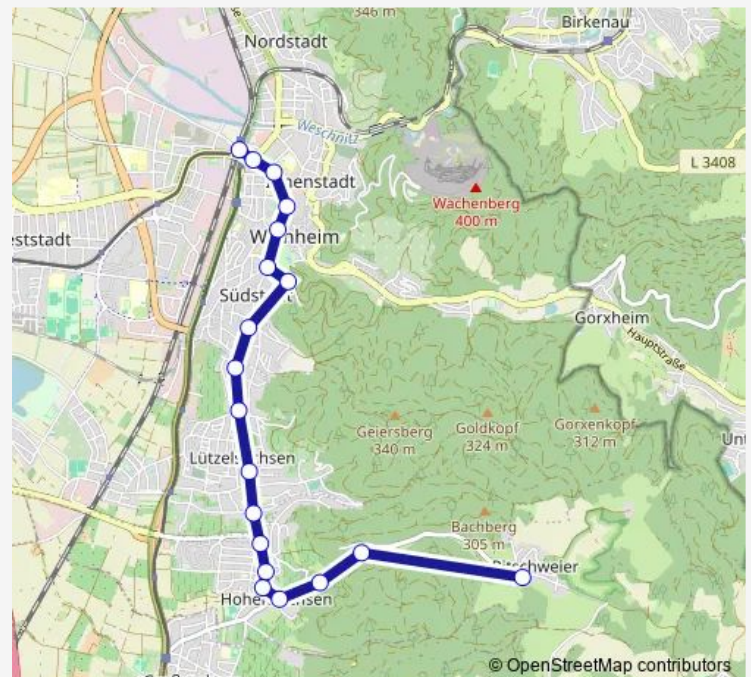

Weinheim, Bodelschwingh-Heim

Weinheim, Schlosspark

Weinheim, Hermannshof

Weinheim, Institutstraße

Weinheim, Ehretstraße

Weinheim, Bahnhofstraße

Weinheim, Hauptbahnhof

Route schedule

Ritschweier — Weinheim, Hauptbahnhof

Monday	20:21-00:21 ⁺¹
Tuesday	20:21-00:21 ⁺¹
Wednesday	20:21-00:21 ⁺¹
Thursday	20:21-00:21 ⁺¹
Friday	20:21-01:21 ⁺¹
Saturday	07:18-01:21 ⁺¹
Sunday	13:21-00:21 ⁺¹

Route info

Direction: Ritschweier

Stops: 19

Trip Duration: 0 hour 18 min

Direction

Weinheim, Hauptbahnhof — Ritschweier

19 stops

[Open route schedule](#)

Weinheim, Hauptbahnhof

Hohensachsen, Salzlachweg

Ritschweier

Route schedule

Weinheim, Hauptbahnhof — Ritschweier

Monday 20:00-24:00

Tuesday 20:00-24:00

Wednesday 20:00-24:00

Thursday 20:00-24:00