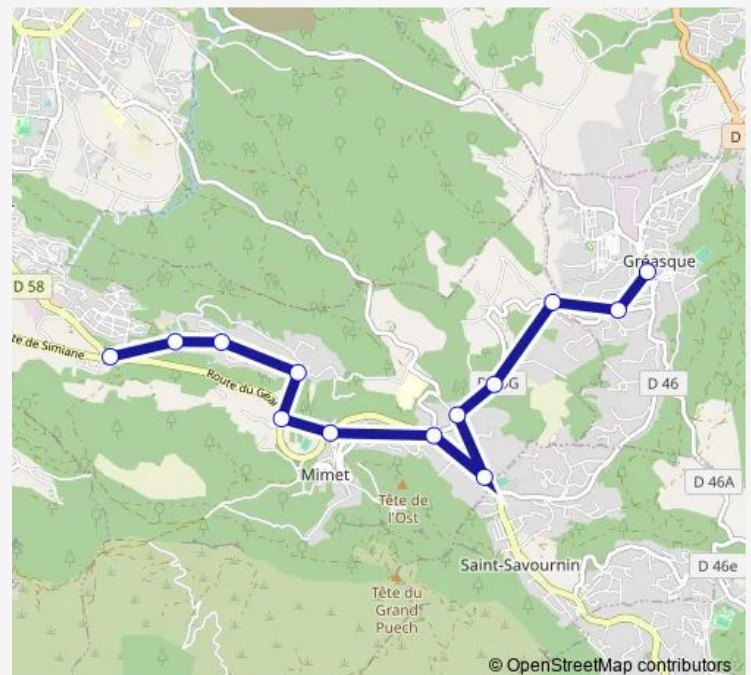

Friday 07:45-08:45

Saturday —

Sunday —

Route info

Direction: Darius Millhaud

Stops: 14

Trip Duration: 0 hour 21 min

6900 — Mimet - CLG Gréasque

BusMaps

Direction

Halte Routière — Les Moulières / La Source

13 stops

[Open route schedule](#)

Halte Routière

Clos de la Diote

Vallon

La Source

Les Moulières / La Source

Route schedule

Halte Routière — Les Moulières / La Source

Monday 16:10-17:10

Tuesday 16:10-17:10

Wednesday 12:30

Thursday 16:10-17:10