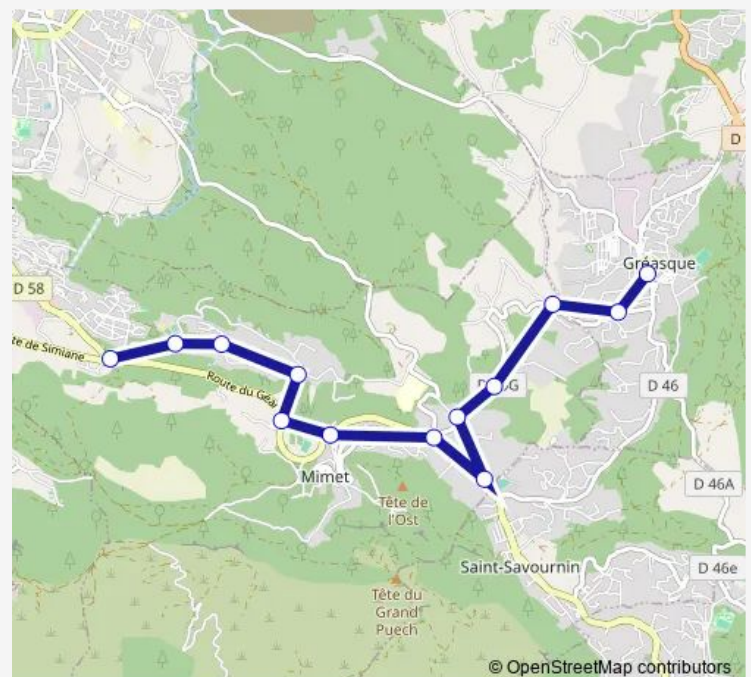

La Source

Les Moulières / La Source

Les Saugeonnes

La Tour

Pergine

Les Rampauds

La Plaine

Grands Pins

Wednesday 07:45-08:45

Thursday 07:45-08:45

Friday 07:45-08:45

Saturday —

Sunday —

Route info

Direction: Darius Millhaud

Stops: 14

Trip Duration: 0 hour 25 min

6900 — Mimet - CLG Gréasque

Direction

Halte Routière — Les Moulières / La Source

13 stops

[Open route schedule](#)

Halte Routière

Clos de la Diote

Thursday 16:10-17:10

Friday 14:15-15:10

Saturday —

Sunday —

Route info

Direction: Halte Routière

Stops: 13

Trip Duration: 0 hour 22 min