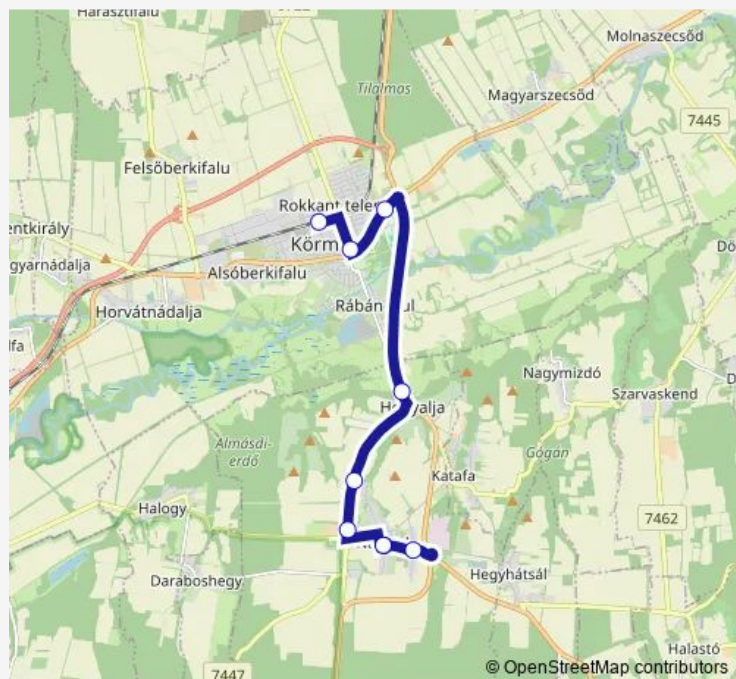

Tuesday 07:10-23:05

Wednesday 07:10-23:05

Thursday 07:10-23:05

Friday 07:10-23:05

Saturday 07:10-23:05

Sunday 07:10-23:05

Route info

Direction: Körmend, autóbusz-állomás

Stops: 7

Trip Duration: 0 hour 14 min

6900 — Körmend - Nádasd - Szőce

Direction

Nádasd, templom — Körmend, autóbusz-állomás

9 stops

[Open route schedule](#)

Nádasd, templom