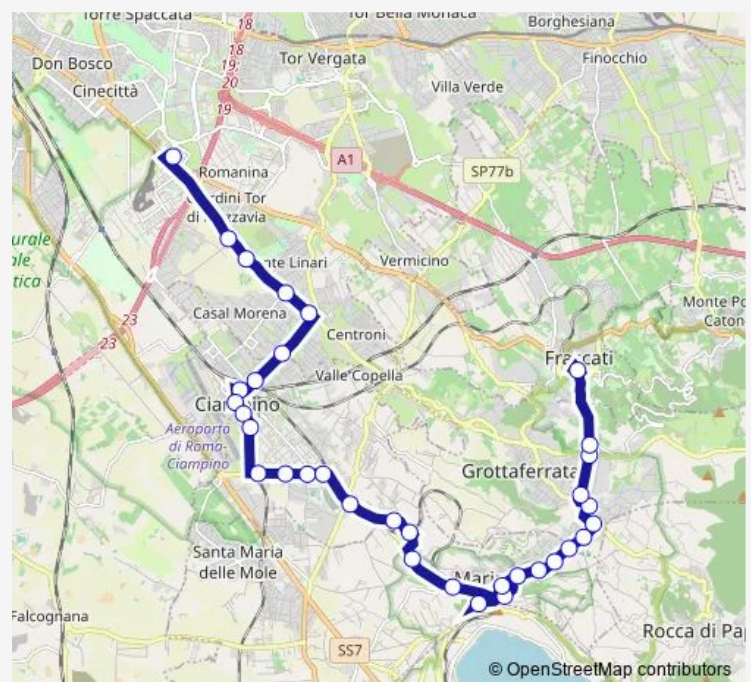

Marino | Via Romana Via Quasimodo # f12735

Marino | Via dei Laghi Via Pascoli # f12736

Marino | Stazione FS # f12737

Route schedule

Roma | Anagnina (Metro A) # f3583 — Frascati | Piazza Marconi # f12858

Monday —

Tuesday —

Wednesday —

Thursday —

Friday —

Saturday 13:10

Sunday —

Route info

Direction: Roma | Anagnina (Metro A) # f3583

Stops: 34

Trip Duration: 0 hour 40 min

Roma Anagnina - Frascati # Cn119a

Marino | Via Ferentum Via dei Laghi # f12738

Marino | Via Ferentum Largo Negroni # f12739

Marino | via Fratti piazza Matteotti # f1667

Marino | Ospedale San Giuseppe # f12820

Marino | Cimitero # f12821

Marino | Corso Colonna Via Trilussa # f12823

Grottaferrata | Via V. Veneto (Dep. S. Giuseppe) # f12824

Grottaferrata | Via V. Veneto Via Velletri # f12825