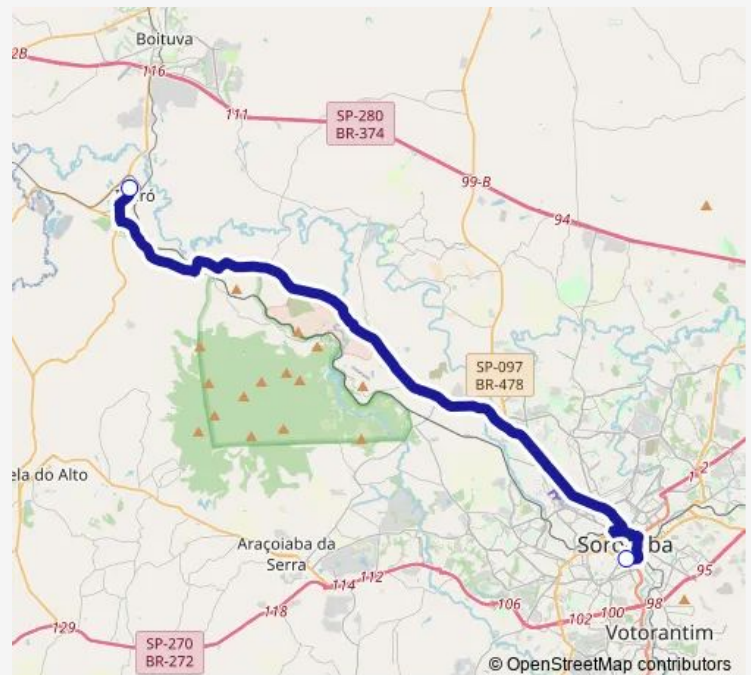

Bus 6325 Ipero (Centro) / Sorocaba (Centro)[Go to website](#)**Direction**

Avenida Presidente Juscelino Kubitscheck de Oliveira, 601-613 — Avenida Castelo branco, 112-226

2 stops

[Open route schedule](#)

Avenida Presidente Juscelino Kubitscheck de Oliveira, 601-613

Avenida Castelo branco, 112-226

Route schedule

Avenida Presidente Juscelino Kubitscheck de Oliveira, 601-613 — Avenida Castelo branco, 112-226

Monday	07:40-23:15
Tuesday	07:40-23:15
Wednesday	07:40-23:15
Thursday	07:40-23:15
Friday	07:40-23:15
Saturday	09:10-22:40
Sunday	10:15-22:40

Route info

Direction: Avenida Presidente Juscelino Kubitscheck de Oliveira, 601-613

Stops: 2

Trip Duration: 1 hour 9 min

■ 6325 — Ipero (Centro) / Sorocaba (Centro)

Direction

Avenida Castelo branco, 112-226 — Avenida Presidente Juscelino Kubitscheck de Oliveira, 601-613

2 stops

[Open route schedule](#)