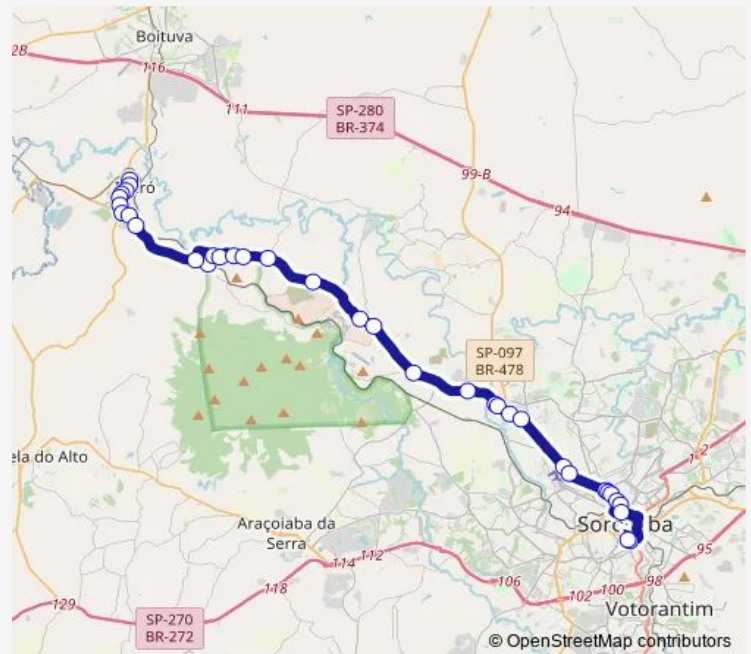

Estr. Pref. Benedito Paula Leite Junior sul - Bacaetava Ipero - SP 18560-000 Brasil

R. Nossa Sra. Aparecida 255 - Bacaetava Ipero - SP 18560-000 Brasil

Route schedule

Terminal Rodoviario de Ipero Avenida Vereador Doutor Jose Marques Penteadado 112-226 - Jardim Irene Ipero - SP 18560-000 Brasil — Rua Joubert Wey 45 - Parada 2 - Vila Boa Vista Sorocaba - SP 18030-070 Brasil

Monday	04:30-22:00
Tuesday	04:30-22:00
Wednesday	04:30-22:00
Thursday	04:30-22:00
Friday	04:30-22:00
Saturday	05:20-19:00
Sunday	08:00-17:30

Route info

Direction: Terminal Rodoviario de Ipero Avenida Vereador Doutor Jose Marques Penteadado 112-226 - Jardim Irene Ipero - SP 18560-000 Brasil

Stops: 35

Trip Duration: 1 hour 10 min

6325 — Ipero (Centro) - Sorocaba (Centro)

Estr. Pref. Benedito Paula Leite Junior sul - Bacaetava Ipero - SP 18560-000 Brasil

J997+68 Bacaetava Ipero - SP Brasil

Estr. Pref. Benedito Paula Leite Junior sul - Bacaetava Ipero - SP 18560-000 Brasil

Direction: Rua Joubert Wey 45 - Parada 2 - Vila Boa Vista Sorocaba - SP 18030-070 Brasil

Stops: 32

Trip Duration: 1 hour 10 min

Estr. Vicinal Sorocaba-Ipero 4580 - Bacaetava Ipero - SP
18560-000 Brasil

Rodovia Prefeito Benedito de Paula Leit Bairro Cagere -
Bacaetava Ipero - SP 18560-000 Brasil