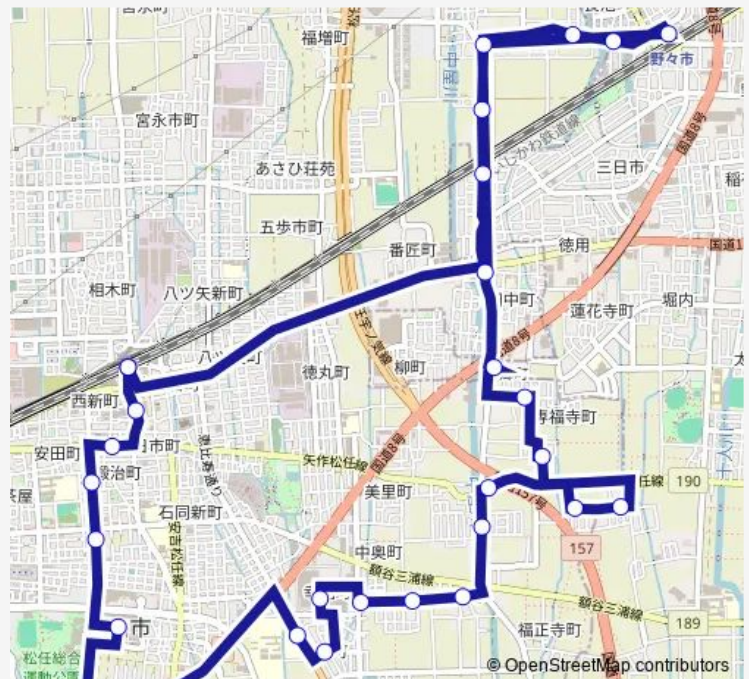

Direction

松任駅 — 松任駅

28 stops

[Open route schedule](#)

- 松任駅
- 学習センター
- 中町
- 松任高校前
- 合同庁舎
- 市役所
- 公立松任石川中央病院
- 翠星高校
- 三幸
- フェアモールアピタ松任
- 幸明
- 青葉台
- 橋爪
- 東橋爪
- 長竹西
- 橋爪団地
- 清金団地
- 長竹東
- 専福寺
- 金沢脳神経外科病院
- 田中

Route schedule

松任駅 — 松任駅

Monday	13:34-17:49
Tuesday	13:34-17:49
Wednesday	13:34-17:49
Thursday	13:34-17:49
Friday	13:34-17:49
Saturday	13:34-16:13
Sunday	—

Route info

Direction: 松任駅

Stops: 28

Trip Duration: 0 hour 57 min

■ めぐる東ルート

パール団地

白鷺団地

横江

横江東

長池

野々市駅北口

松任駅

Direction

野々市駅北口 — 松任駅

28 stops

[Open route schedule](#)

野々市駅北口

長池

横江東

横江