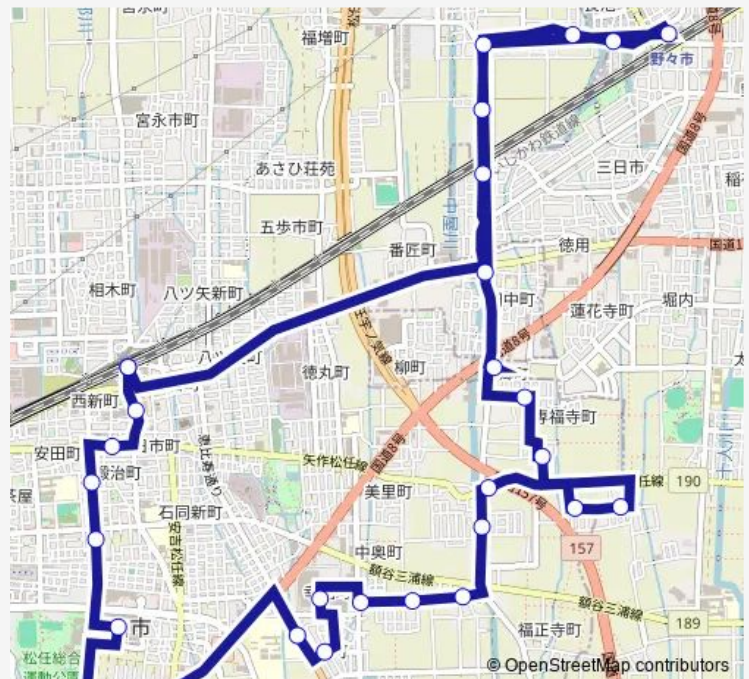

### Route schedule

松任駅 — 松任駅

Monday	13:34-17:49
Tuesday	13:34-17:49
Wednesday	13:34-17:49
Thursday	13:34-17:49
Friday	13:34-17:49
Saturday	13:34-16:13
Sunday	—

### Route info

Direction: 松任駅

Stops: 28

Trip Duration: 0 hour 57 min

■ めぐる東ルート

パール団地

白鷺団地

横江

横江東

長池

野々市駅北口

松任駅

## Route schedule

野々市駅北口 — 松任駅

Monday 07:44-09:34

Tuesday 07:44-09:34

Wednesday 07:44-09:34

Thursday 07:44-09:34

Friday 07:44-09:34

Saturday 07:44-09:34