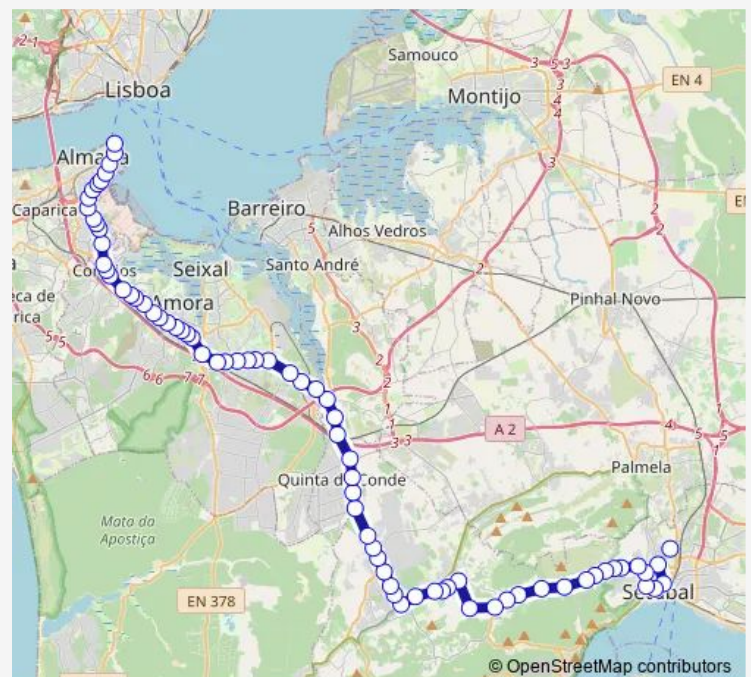

Tuesday 06:30-19:45

Wednesday 06:30-19:45

Thursday 06:30-19:45

Friday 06:30-19:45

Saturday —

Sunday —

Route info

Direction: Terminal Rodoviário da Varzea

Stops: 74

Trip Duration: 1 hour 20 min

783 - Setúbal - Cacilhas

Vila F Azeitão (EN 10) Ferradura (Fte Hotel Clube)

Vila Nogueira Azeitão (EN 10) Fte Qta Torres

Vila Nogueira Azeitão (EN 10) Prç República

Vila Nogueira Azeitão (EN 10) Fte (X) R Dr F G Oli