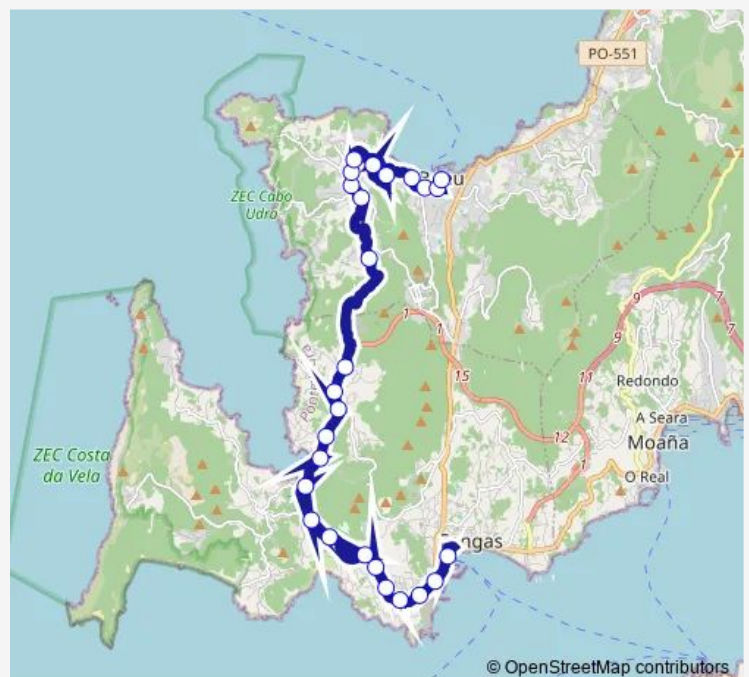

Recta Peon

A Rúa Nova De Baixo

A Costa

Route schedule

Cangas E.A. — Bueu (porto)

Monday	09:45-20:30
Tuesday	09:45-20:30
Wednesday	09:45-20:30
Thursday	—
Friday	09:45-20:30
Saturday	09:45-20:30
Sunday	11:00-20:30

Route info

Direction: Cangas E.A.

Stops: 26

Trip Duration: 0 hour 31 min

■ XG852001 — Bueu (porto)-Aldán-Cangas

BusMaps

Chadiza

A Carrasqueira

Casas Baratas

Colexio Monxas (Bueu)

Bueu (porto)

Direction

Bueu (porto) — Cangas E.A.

26 stops

[Open route schedule](#)

Bueu (porto)