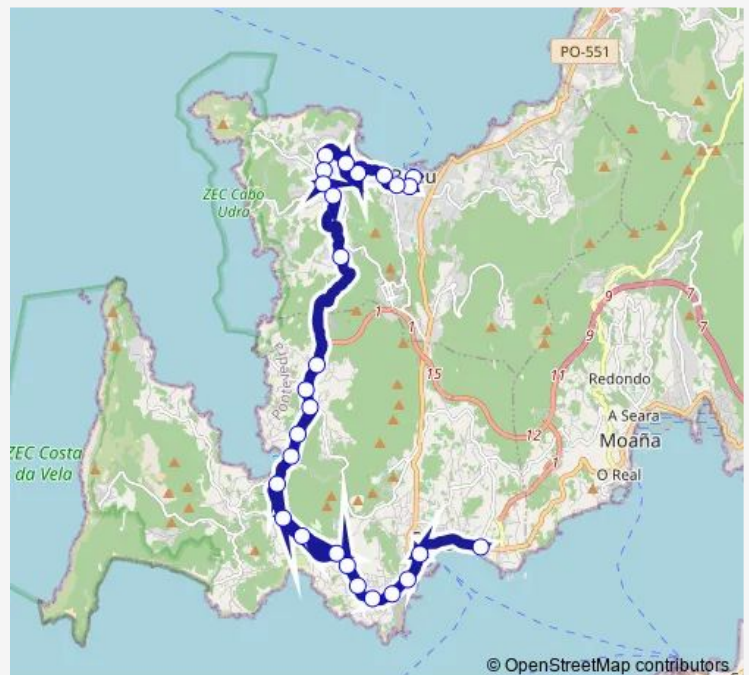

### Route schedule

Bueu (porto) — I.E.S. Rodeira

Monday 07:52

Tuesday 07:52

Wednesday 07:52

Thursday 07:52

Friday 07:52

Saturday —

### Route info

Direction: Bueu (porto)

Stops: 27

Trip Duration: 0 hour 33 min

■ Xg852001 — Bueu (porto)-Aldán-Cangas-IES de Rodeira **BusMaps**

Auto-Escola (Darbo)

Balea

Salgueiron