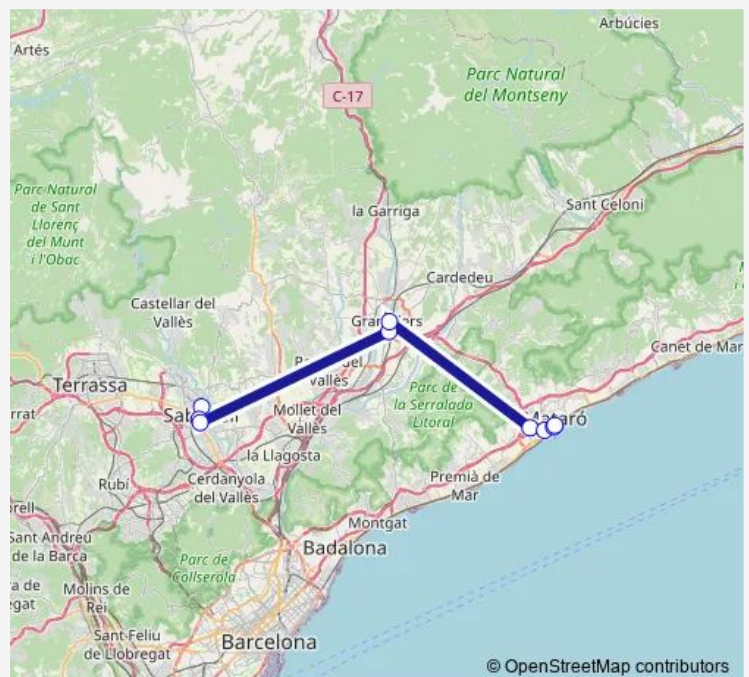

av. Barberà - c. Tetuan (Baixador) Pnl

av. Barberà (pl. Montserrat Roig)

Estació de França Granollers-centre Pnl

Granollers (estació d'autobusos)

Via Sèrgia - Camí del Mig Mng

Camí Ral (Porta Laietana) (A)

Estació de Rodalies de Mataró (A)

Estació de Rodalies de Mataró (D)

Route schedule

pl. Antoni Llonch (estació d'autobusos) Pnl — Estació de Rodalies de Mataró (D)

Monday 06:10-22:20

Tuesday 06:10-22:20

Wednesday 06:10-22:20

Thursday 06:10-22:20

Friday 06:10-22:20

Saturday 06:30-22:15

Sunday 07:30-22:15

Route info

Direction: pl. Antoni Llonch (estació d'autobusos) Pnl

Stops: 9

Trip Duration: 1 hour 5 min

Direction

Estació de Rodalies de Mataró (D) — pl. Antoni Llonch (estació d'autobusos) Pnl

9 stops

[Open route schedule](#)

Estació de Rodalies de Mataró (D)

av. Maresme (Tecnocampus) (D) Mng

c. Sant Crist - Camí del Mig Mng