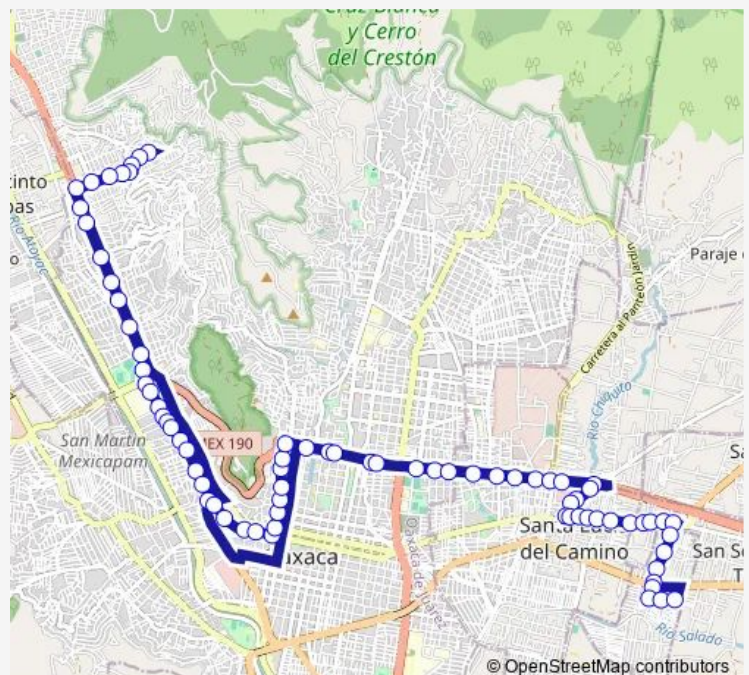

Carretera 190 - Mercado Zonal

Carretera 190 - Calle Dos

Carretera 190 - Calle De La Pepsi

Carretera 190 - Calle De La Pepsi

Carretera 190 - oficial del Pri

Parada

Calzada Madero - Tecnologico

Calzada Madero - Chedraui

Canada Madero - Hotel Los Olivos

Calzada Madero - Enrique Herro

Calzada Madero - Juan Escutia

Route schedule

Terminal — Cruz Norte - Cruz Oriente

Monday	06:00-22:00
Tuesday	06:00-22:00
Wednesday	06:00-22:00
Thursday	06:00-22:00
Friday	06:00-22:00
Saturday	06:00-22:00
Sunday	07:00-20:00

Route info

Direction: Terminal

Stops: 76

Trip Duration: 1 hour 9 min

Canada Madero

Canada Madero

Canada Madero - Privadada Vicente Suárez

Canada Madero - Templo del Marquesado

Carretera 190 - Zona Militar

Carretera 190 - Zona Militar

Carretera 190 - Calicanto

Carretera 190 - Macroplaza

Carretera 190 - Siracusa

Siracusa - Primero de Mayo

Siracusa – Juárez

Siracusa - Rivera Del Río Chiquito