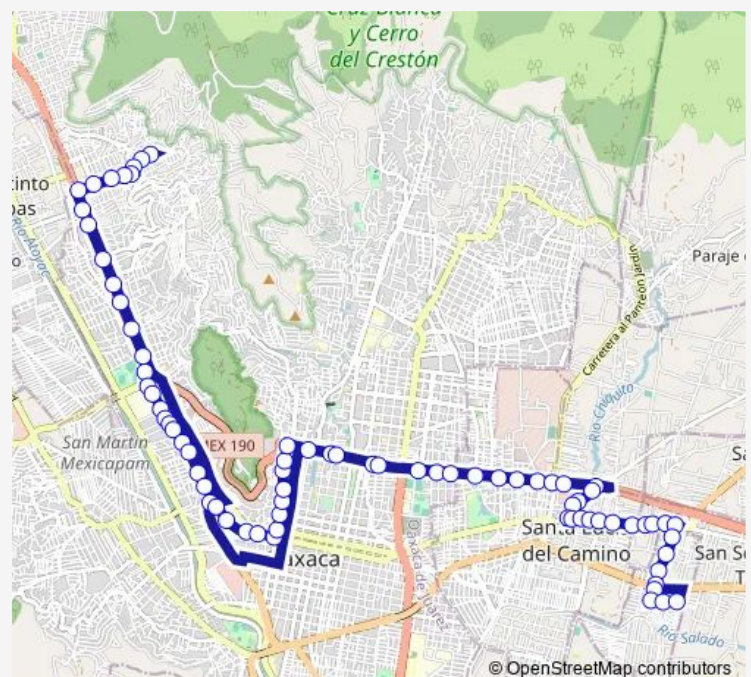

Carretera 190 - Camino a San Agustin

### Route schedule

Cruz Norte - Cruz Oriente — Cuitlahuac - Sn

Monday	06:00-22:00
Tuesday	06:00-22:00
Wednesday	06:00-22:00
Thursday	06:00-22:00
Friday	06:00-22:00
Saturday	06:00-22:00
Sunday	07:00-20:00

### Route info

Direction: Cruz Norte - Cruz Oriente

Stops: 78

Trip Duration: 1 hour 9 min

R24 — Ruta 24 Col. Vista Hermosa - Fracc. Sta. Cruz Amilpas

Macro Plaza

Parada del leepo

Carretera 190 - Chapultepec

Internacional - Jacarandas

Carretera 190 - Orquideas

Carretera 190 - Mercado Las Flores

Carretera 190 - Colombia

Carretera 190 - Pera

Carretera 190 - Manuel Ruiz

Carretera 190 - Manuel Ruiz

Carretera 190 - Emilio Carranza