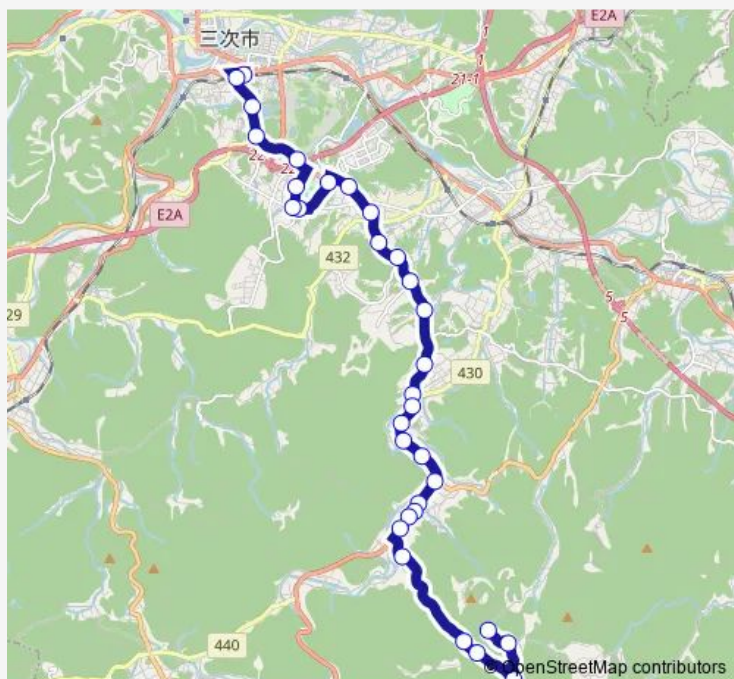

海渡橋

海渡観音

上海渡

Route schedule

三次駅前 — 上田小跡

Monday 11:32-17:32

Tuesday 11:32-17:32

Wednesday 11:32-17:32

Thursday 11:32-17:32

Friday 11:32-17:32

Saturday —

Sunday —

Route info

Direction: 三次駅前

Stops: 32

Trip Duration: 0 hour 41 min

Monday 07:24-12:33

Tuesday 07:24-12:33

Wednesday 07:24-12:33

Thursday 07:24-12:33

Friday 07:24-12:33

Saturday —

Sunday —

Route info

Direction: 上田小跡

Stops: 32

Trip Duration: 0 hour 41 min

美術館前

三次中央病院

門田口

西酒屋

信平橋