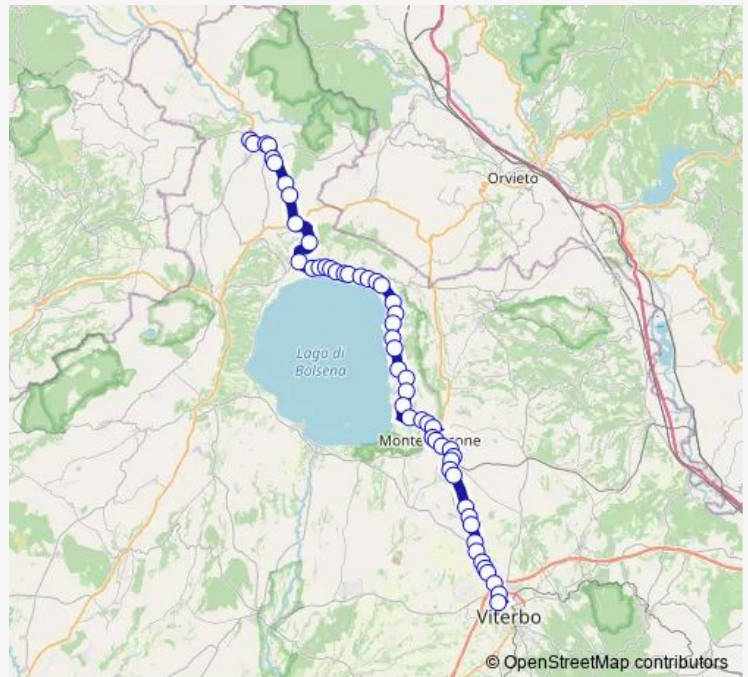

BOLSENA | Palazzetto Sport # f897

Route schedule

ACQUAPENDENTE | Ist. OMNICOMPRESIVO LEONARDO DA VINCI # f847 — VITERBO | Riello # f641

Monday	—
Tuesday	05:45-16:10
Wednesday	—
Thursday	—
Friday	—
Saturday	—
Sunday	—

Route info

Direction: ACQUAPENDENTE | Ist. OMNICOMPRESIVO LEONARDO DA VINCI # f847

Stops: 54

Trip Duration: 1 hour 0 min

Acquapendente - Viterbo # Ac16a

BOLSENA | Via Cassia Viale Colombo # f866

BOLSENA | Piazza Marconi # f867