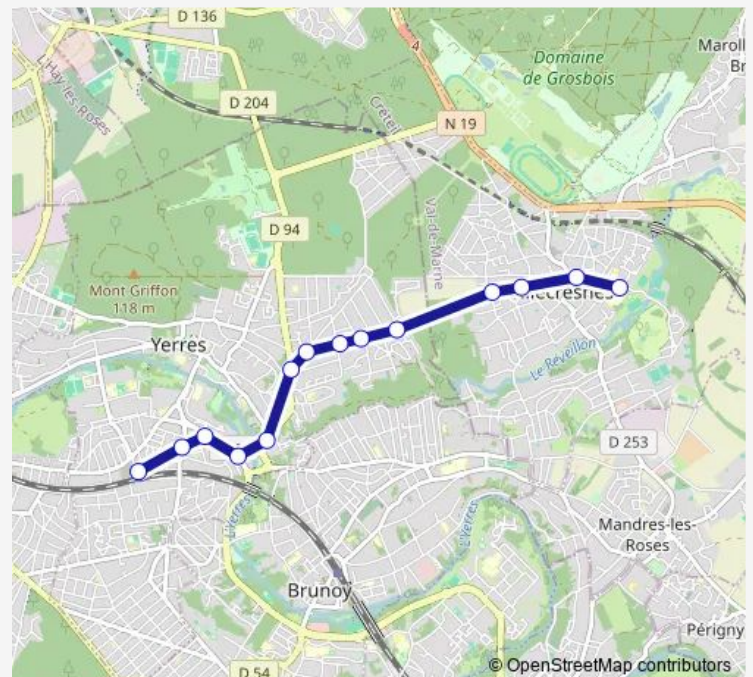

Direction

Gare DE Yerres — Collège La Guinette

14 stops

[Open route schedule](#)

Gare DE Yerres

Grands Godeaux

Pré des Roches

Canotiers

Mairie

Collège La Guinette

Route schedule

Gare DE Yerres — Collège La Guinette

Monday 06:17-21:34

Tuesday 06:17-21:34

Wednesday 06:17-22:08

Thursday 06:17-22:08

Friday 06:17-22:08

Saturday 07:34-20:34

Sunday 09:10-19:19

Route info

Direction: Gare DE Yerres

Stops: 14

Trip Duration: 0 hour 20 min

Direction

Collège La Guinette — Gare DE Yerres

14 stops

[Open route schedule](#)

Collège La Guinette

Mairie

Salle Polyvalente

Etoile

Rue du Parc