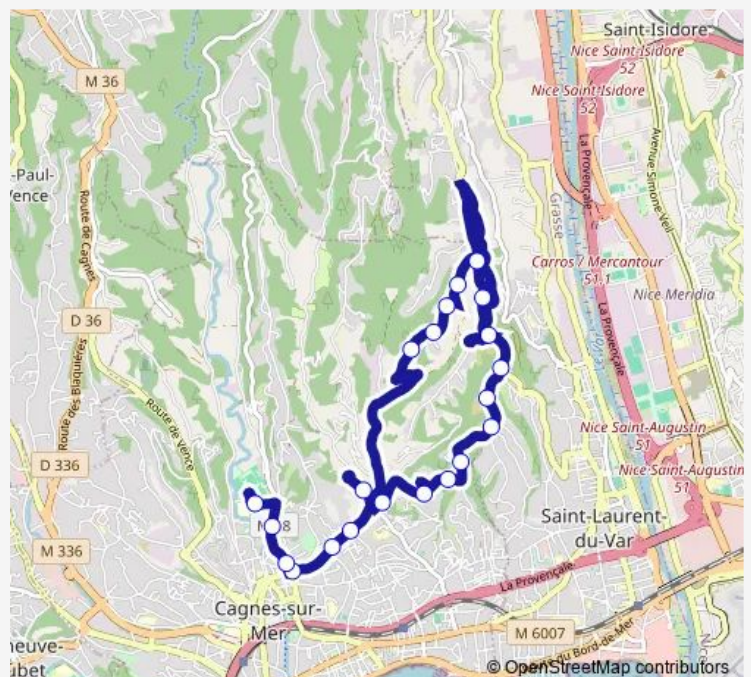

Saturday —

Sunday —

Route info

Direction: Collège A.Malraux

Stops: 21

Trip Duration: 0 hour 30 min

Direction

Parc des Sports — Collège A.Malraux

23 stops

[Open route schedule](#)

Parc des Sports

Mermoz Renoir

Conservatoire Cagnes-sur-Mer

Le Béal

Chemin Renoir

Fragonard