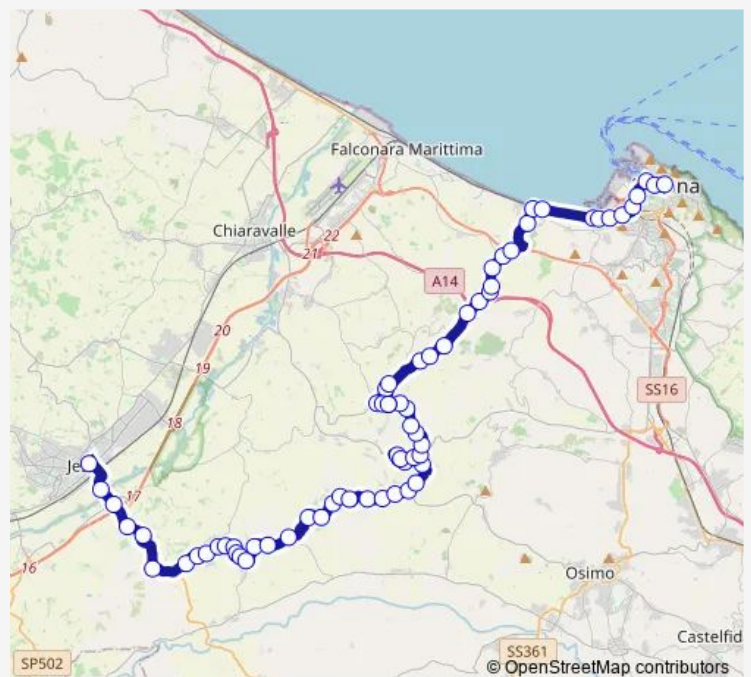

### Route schedule

Ancona (Capolinea) — Polverigi (Capolinea)

Monday	07:05
Tuesday	07:05
Wednesday	07:05
Thursday	07:05
Friday	07:05
Saturday	07:05
Sunday	—

### Route info

Direction: Ancona (Capolinea)

Stops: 31

Trip Duration: 0 hour 30 min

■ I — Jesi S M Nuova Polverigi Agugliano Ancona

Agugliano (Inc. Mulino)

Agugliano (Mulino)

Agugliano (Monte Varino)

Chiaravalle (Capolinea) — Polverigi (Capolinea)

3 stops

[Open route schedule](#)

Chiaravalle (Capolinea)

Molino Agugliano (Chiusa)

Polverigi (Capolinea)