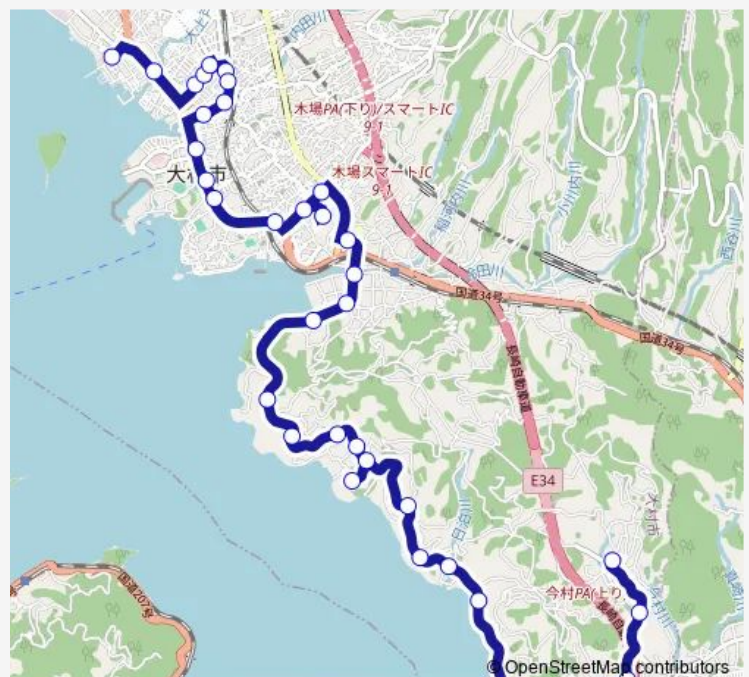

Thursday 16:30-18:25

Friday 16:30-18:25

Saturday —

Sunday —

Route info

Direction: 松山 (大村) 上り

Stops: 36

Trip Duration: 0 hour 45 min

■ 5今村 — 5今村長崎医療センター;精神医療センター

BusMaps

上祝崎溝陸へ

祝崎溝陸へ

船津溝陸から

葛川内溝陸へ

精神医療センター入口溝陸へ

精神医療センターセンター内

Monday 08:16-15:06

Tuesday 08:16-15:06

Wednesday 08:16-15:06

Thursday 08:16-15:06

Friday 08:16-15:06

Saturday 08:16-18:25

Sunday 08:16-18:25

Route info