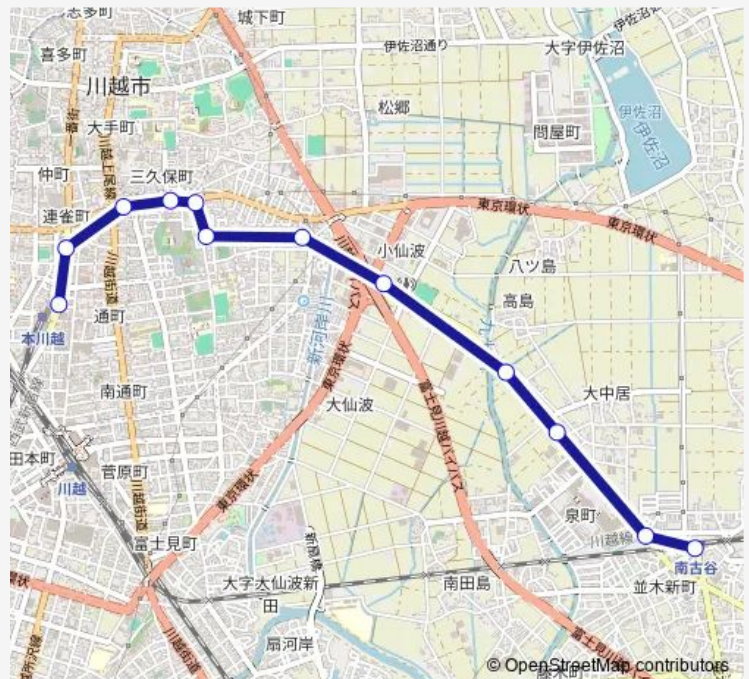

並木

南古谷駅

Route schedule

本川越駅 — 南古谷駅

Monday —

Tuesday —

Wednesday —

Thursday —

Friday —

Saturday 13:40

Sunday —

Route info

Direction: 本川越駅

Stops: 12

Trip Duration: 0 hour 20 min

■ 本川越駅 (松江町) 南古谷駅

Direction

南古谷駅 — 本川越駅

12 stops

[Open route schedule](#)

南古谷駅

並木

大中居

九十橋

川越警察署入口

仙波下

喜多院前

久保町

成田山前

松江町一丁目

中原町

本川越駅