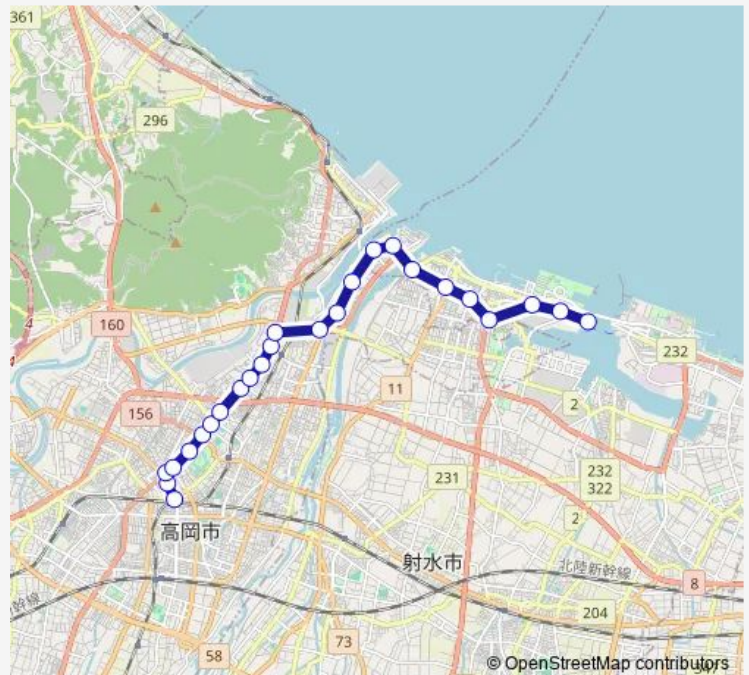

### Direction

高岡駅 — 越ノ瀧

25 stops

[Open route schedule](#)

高岡駅  
未広町  
片原町  
坂下町  
急患医療センター前  
広小路  
志貴野中学校前  
市民病院前  
江尻  
陽だまりの湯 旭ヶ丘  
ゼオン 荻布  
新能町  
米島口  
サニーライブグループ 能町口  
Tekリサイクルセンター高岡 新吉久  
吉久  
中伏木  
牧田組本社 六渡寺  
庄川口  
第一イン新湊クロスベイ前  
新町口

### Route schedule

高岡駅 — 越ノ瀧

Monday	06:15-22:00
Tuesday	06:15-22:00
Wednesday	06:15-22:00
Thursday	06:15-22:00
Friday	06:15-22:00
Saturday	06:15-22:00
Sunday	06:15-22:00

### Route info

Direction: 高岡駅

Stops: 25

Trip Duration: 0 hour 49 min

越ノ瀧行 — 高岡 ~ 越ノ瀧

中新湊

東新湊

海王丸