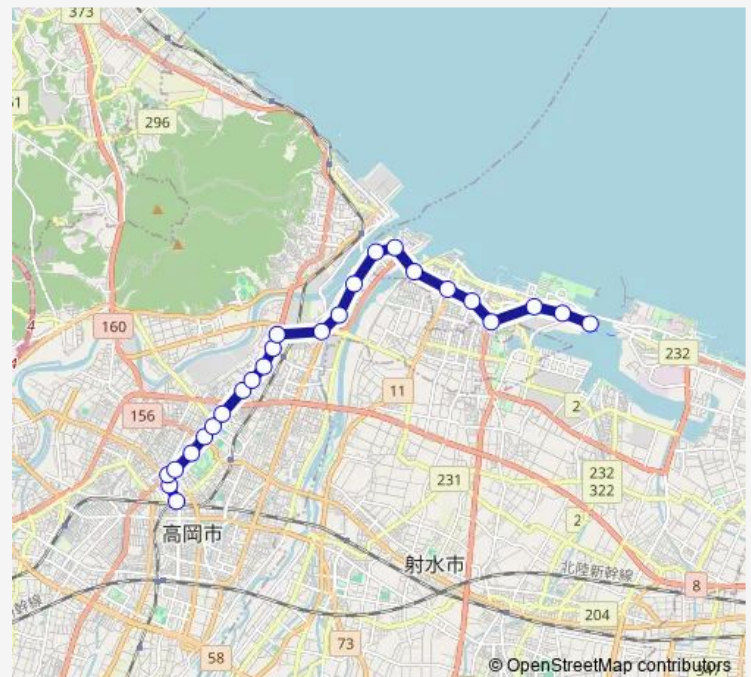

### Direction

高岡駅 — 越ノ瀧

25 stops

[Open route schedule](#)

高岡駅  
未広町  
片原町  
坂下町  
急患医療センター前  
広小路  
志貴野中学校前  
市民病院前  
江尻  
陽だまりの湯 旭ヶ丘  
ゼオン 荻布  
新能町  
米島口  
サニーライブグループ 能町口  
Tekリサイクルセンター高岡 新吉久  
吉久  
中伏木  
牧田組本社 六渡寺  
庄川口  
第一イン新湊クロスベイ前  
新町口

### Route schedule

高岡駅 — 越ノ瀧

Monday	06:15-22:00
Tuesday	06:15-22:00
Wednesday	06:15-22:00
Thursday	06:15-22:00
Friday	06:15-22:00
Saturday	06:15-22:00
Sunday	06:15-22:00

### Route info

Direction: 高岡駅

Stops: 25

Trip Duration: 0 hour 49 min

越ノ瀧行 — 高岡 ~ 越ノ瀧

中新湊

東新湊

海王丸