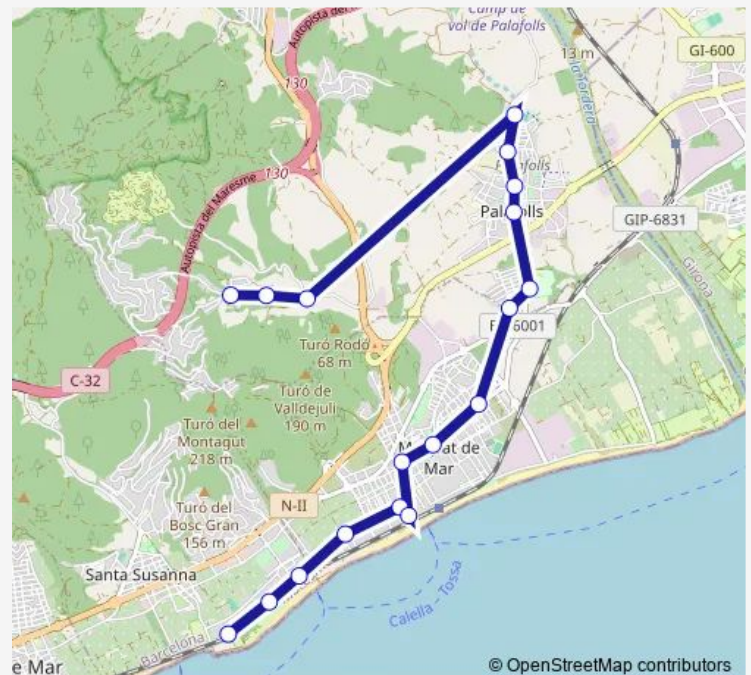

pg. Marítim - av. Colom (Reymar)

av. Mar - Torrentó de Can Gelat

av. Mar (Zona Hotelera)

av. Mar (Baixador Rodalies)

Route schedule

Sant Genís (pl. Ciutat Jardí) — av. Mar (Baixador Rodalies)

Monday 07:20-20:45

Tuesday 07:20-20:45

Wednesday 07:20-20:45

Thursday 07:20-20:45

Friday 07:20-20:45

Saturday 08:00-20:15

Sunday 09:00-20:15

Route info

Direction: Sant Genís (pl. Ciutat Jardí)

Stops: 20

Trip Duration: 0 hour 45 min

■ L0684 — (1361) Santa Susanna-Malgrat de Mar-Palafolls

© OpenStreetMap contributors
BusMaps

Direction

av. Mar (Baixador Rodalies) — Sant Genís (pl. Ciutat Jardí)

18 stops

Tuesday 07:00-21:15

Wednesday 07:00-21:15

Thursday 07:00-21:15

Friday 07:00-21:15

Saturday 09:45-20:00

Sunday 12:45-20:00

Route info

Direction: av. Mar (Baixador Rodalies)