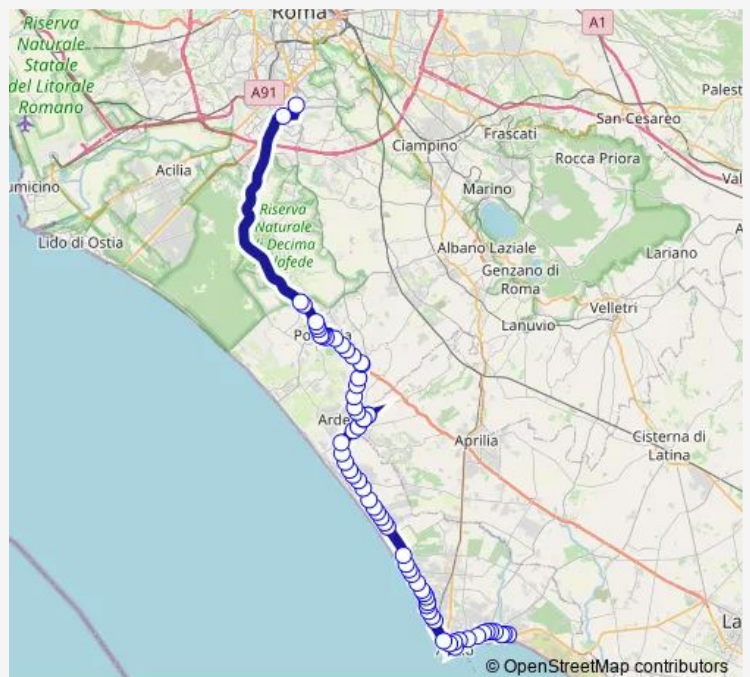

Anzio | Via Ardeatina Viale Marconi # f12411

Anzio | Lido di Marechiaro # f12412

Anzio | Via Ardeatina Via Odino # f12413

Anzio | Lido delle Sirene # f12414

Anzio | Via Ardeatina Via Circe # f12415

Anzio | Lido di Cincinnato # f12416

Anzio | Via Ardeatina Via Robinie # f12417

Route schedule

Nettuno | Autostazione # f00095 — Roma | Laurentina (Metro B) # f2693

Monday	07:20-14:50
Tuesday	07:20-14:50
Wednesday	07:20-14:50
Thursday	07:20-14:50
Friday	07:20-14:50
Saturday	07:20-19:10
Sunday	—

Route info

Direction: Nettuno | Autostazione # f00095

Stops: 68

Trip Duration: 1 hour 47 min

Nettuno - Roma Laurentina # Cn508d

Anzio | Via Ardeatina Via Belvedere # f12418

Anzio | Via Ardeatina Via Ninfa Alburnea # f12419

Anzio | Via Ardeatina V.le Marina # f12421

Anzio | Via Ardeatina (Lido di Enea) # f12422

Anzio | Via Ardeatina Viale Acqua Marina # f12423

Anzio | Via Ardeatina Via 5 Miglia # f12425

Anzio | Via Ardeatina Via Mughetti # f12426