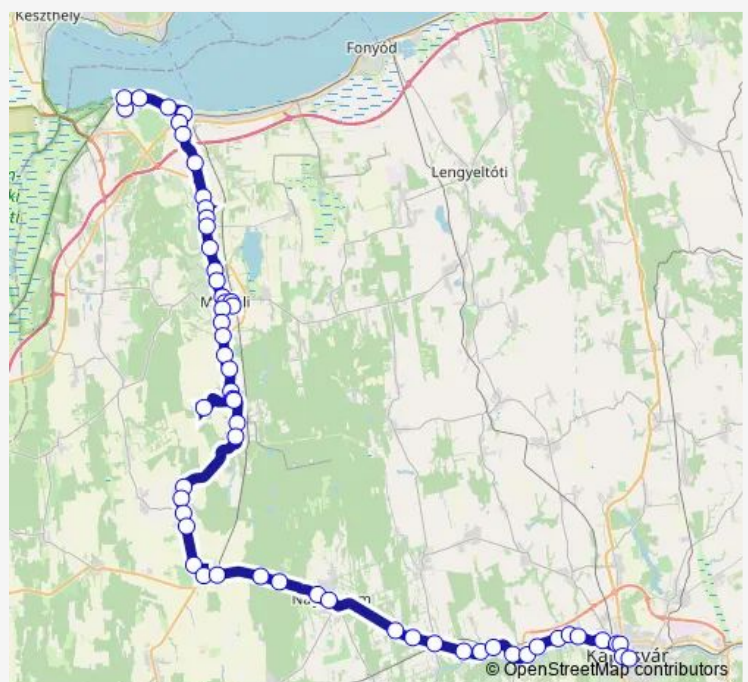

Thursday 05:35

Friday 05:35

Saturday —

Sunday —

Route info

Direction: Marcali, autóbusz-állomás

Stops: 21

Trip Duration: 0 hour 50 min

5976 — Kaposvár - Böhönye - Marcali - Balatonmárfürdő - Hévíz

Direction

Keszthely, autóbusz-állomás — Marcali, autóbusz-állomás

22 stops

[Open route schedule](#)

Keszthely, autóbusz-állomás

Keszthely, Egyetem, kollégium