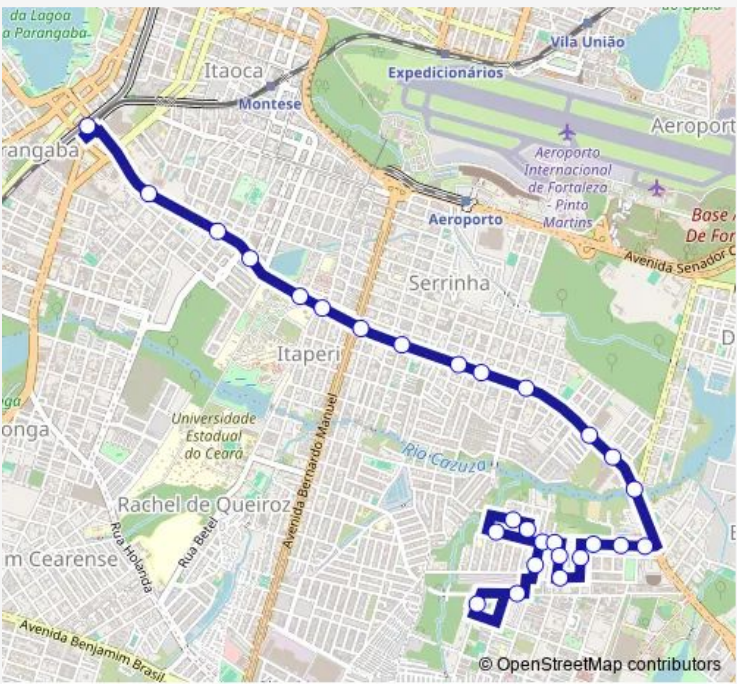

Bus 309-Cj Sumaré/Parangaba Cj Sumaré/Parangaba

[Go to website](#)

Direction
 Praça Terminal Parangaba, Sn — Avenida Herois DO Acre, 1130

21 stops

[Open route schedule](#)

- Praça Terminal Parangaba, Sn
- Avenida Sila Munguba, 450
- Avenida Dedé Brasil, 824
- Avenida Dedé Brasil, 1163
- Avenida Dedé Brasil, 1341
- Avenida DR. Silas Munguba, 2259
- Avenida Silas Munguba, 2790
- Avenida Silas Munguba, 3253
- Avenida Dedé Brasil, 3530
- Avenida Dedé Brasil, 3674
- Avenida Silas Munguba, Sn
- Avenida Dedé Brasil, 4813
- Avenida Dedé Brasil, 5002
- Avenida DR Silas Munguba, 6400
- RUA DES Otacilio Peixoto, 200
- RUA DES Otacilio Peixoto, 310
- RUA Professor Odílio Filho, 114
- RUA Eduardo Dias, 135
- RUA DES Otacilio Peixoto, 655
- RUA Armando Louzada, 238
- Avenida Herois DO Acre, 1130

Route schedule
 Praça Terminal Parangaba, Sn — Avenida Herois DO Acre, 1130

Monday	05:40-19:55
Tuesday	05:40-19:55
Wednesday	05:40-19:55
Thursday	05:40-19:55
Friday	05:40-19:55
Saturday	05:38-13:19
Sunday	—

Route info

Direction: Praça Terminal Parangaba, Sn

Stops: 21

Trip Duration: 0 hour 40 min

309-Cj Sumaré/Parangaba — Cj Sumaré/Parangaba **BusMaps**

Direction

Avenida Herois DO Acre, 1130 — Praça Terminal Parangaba, Sn

Friday 05:15-20:10

Saturday 05:15-12:51

Sunday —

Route info

Direction: Avenida Herois DO Acre, 1130

Stops: 28

Trip Duration: 0 hour 28 min

Avenida AV. Dedé Brasil, 1357