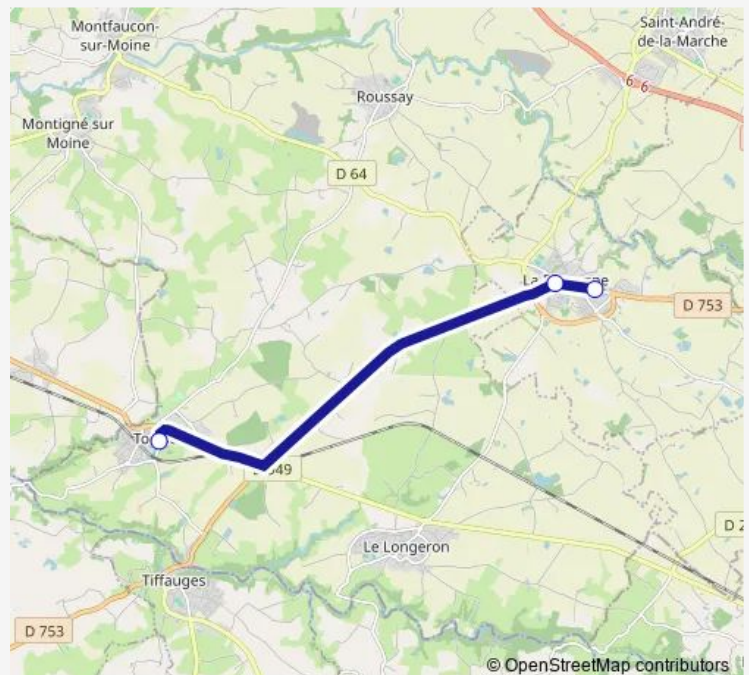

Direction

Église — Rue Schweitzer Nageo (St-Macaire-en-Mauges)

2 stops

[Open route schedule](#)

Église

Rue Schweitzer Nageo (St-Macaire-en-Mauges)

Route schedule

Église — Rue Schweitzer Nageo (St-Macaire-en-Mauges)

Monday 08:11

Tuesday 08:11

Wednesday 08:11

Thursday 08:11

Friday 08:11

Saturday —

Sunday —

Route info

Direction: Église

Stops: 2

Trip Duration: 0 hour 9 min

Direction

Les Bichaudieres — Rue Schweitzer Nageo
(St-Macaire-en-Mauges)

4 stops

[Open route schedule](#)

Les Bichaudieres

Thursday 08:06

Friday 08:06

Saturday —

Sunday —

Route info

Direction: Les Bichaudieres

Stops: 4

Trip Duration: 0 hour 14 min