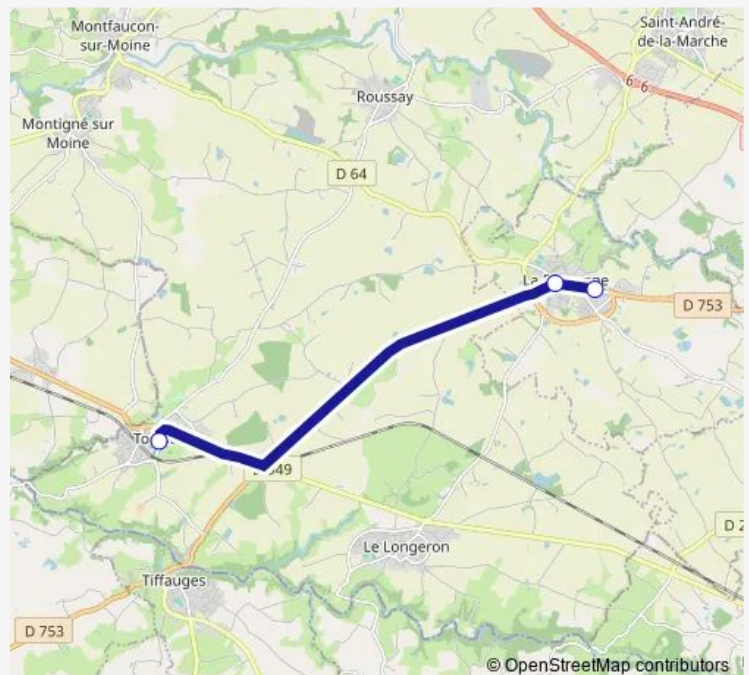

Direction

Église — Rue Schweitzer Nageo (St-Macaire-en-Mauges)

2 stops

[Open route schedule](#)

Église

Rue Schweitzer Nageo (St-Macaire-en-Mauges)

Route schedule

Église — Rue Schweitzer Nageo (St-Macaire-en-Mauges)

Monday 08:11

Tuesday 08:11

Wednesday 08:11

Thursday 08:11

Friday 08:11

Saturday —

Sunday —

Route info

Direction: Église

Stops: 2

Trip Duration: 0 hour 9 min

Direction

Les Bichaudieres — Rue Schweitzer Nageo
(St-Macaire-en-Mauges)

4 stops

[Open route schedule](#)

Les Bichaudieres

Thursday 08:06

Friday 08:06

Saturday —

Sunday —

Route info

Direction: Les Bichaudieres

Stops: 4

Trip Duration: 0 hour 14 min