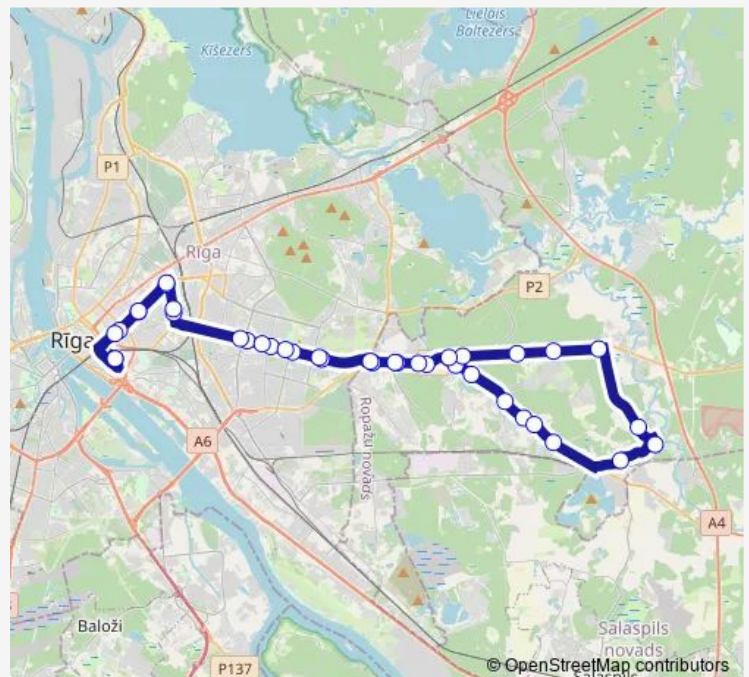

Upeslejas

Tuberkulozes slimnīca

**Route schedule**

Rīga (Riepnieku iela) — Rīga (Riepnieku iela)

Monday 06:25-20:20

Tuesday 06:25-20:20

Wednesday 06:25-20:20

Thursday 06:25-20:20

Friday 06:25-20:20

Saturday 06:25-20:20

Sunday 06:25-20:20

**Route info**

Direction: Rīga (Riepnieku iela)

Stops: 38

Trip Duration: 1 hour 45 min

■ 6827 — Rīga-Saurieši-Upeslejas