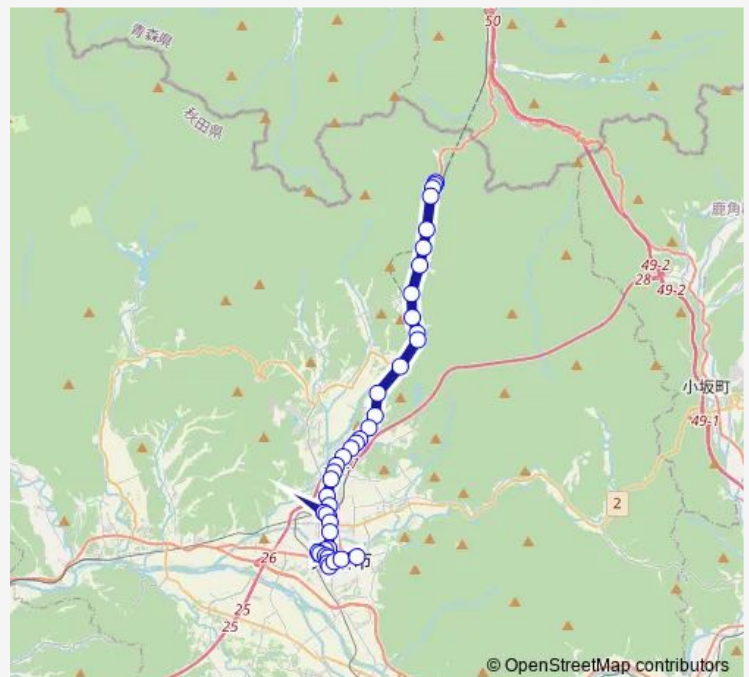

Saturday 07:45-09:40

Sunday 07:45-09:40

Route info

Direction: 上陣場

Stops: 40

Trip Duration: 0 hour 46 min

日景町

板子石

Monday 07:08-17:08

Tuesday 07:08-17:08

Wednesday 07:08-17:08

Thursday 07:08-17:08

Friday 07:08-17:08

Saturday 11:33

Sunday 11:33

Route info

Direction: 鳳鳴高校前

Stops: 41

Trip Duration: 0 hour 46 min

商人留

芝谷地

北陽中学校入口

橋桁

白沢