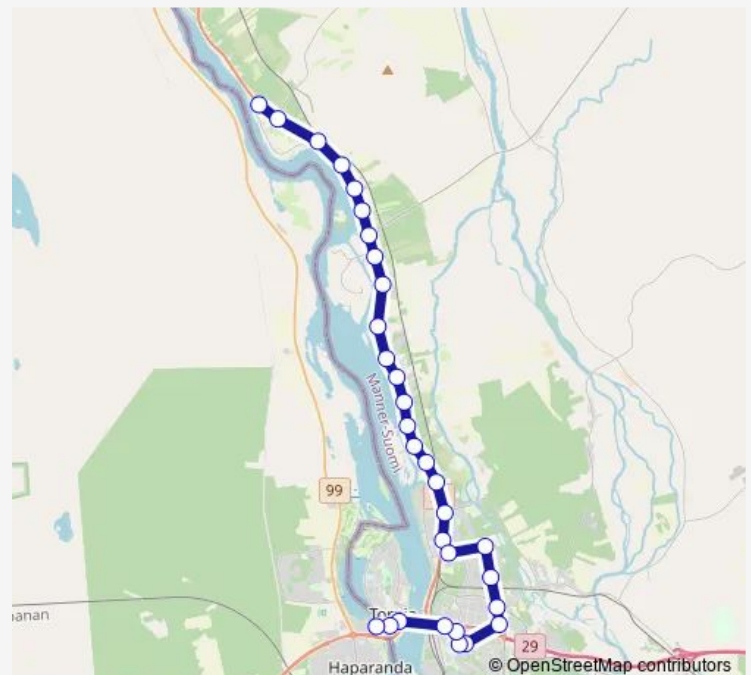

Saturday —

Sunday —

Route info

Direction: Ylirannan th e

Stops: 31

Trip Duration: 0 hour 28 min

■ Yli-Vojakkala - Kiviranta - Pudas - Haaparanta

Kirjohaudantie E

Torpin kiertoliittymä E

Prisma

Länsipohjankatu/Pulkkisenkuja

Putaan koulukeskus P

Pudas vaihtopysäkki P

Kemintie 6

Lukiokatu E

Kauppakeskus Rajalla L