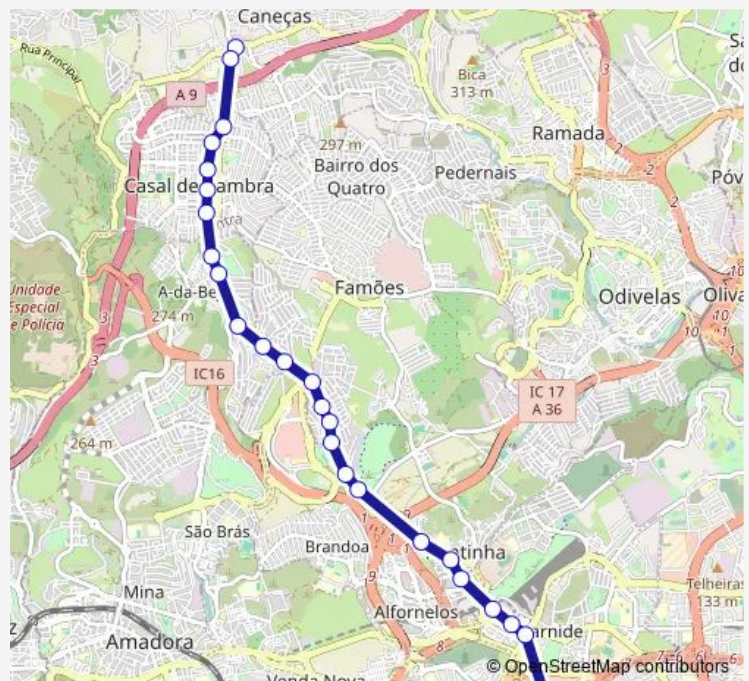

Bus 210 - Caneças (Jardim) - Lisboa (Colégio Militar)

[Go to website](#)

Direction

Caneças (Lgo Dr Manuel D'Arriaga) — Lisboa (Colégio Militar)

25 stops

[Open route schedule](#)

- Caneças (Lgo Dr Manuel D'Arriaga)
- Caneças (R Coronel Braz Oliveira 15 A)
- Casal Cambra (Av Lisboa 129)
- Casal Cambra (Av Dinamarca 169)
- Casal Cambra (R Dinamarca) Banco
- Casal Cambra (R Dinamarca) (X) R Lagoa
- Casal Cambra (Av Dinamarca) (X) R Amesterdão
- Casal Cambra (Início Estr Sto Eloy)
- A da Beja (X)
- A da Beja (R Liberdade) (X) Fonte Avencas
- Presa (Vale Grande)
- Presa (X) Casal Mira
- Presa (X) Casal do Rato
- Casal Perdigueira (Fte Lte 79)
- Casal Perdigueira 111
- Sto Eloy Fte Lte 14
- Bº Novo Santo Eloy (Centro)
- Sto Eloy (Bº Novo)
- Pontinha (R Sto Eloy 5) Esc Gonçalves Crespo
- Pontinha (R Cidade Horta 15)
- Pontinha (Av S Pedro) Escola

Route schedule

Caneças (Lgo Dr Manuel D'Arriaga) — Lisboa (Colégio Militar)

Monday	04:35-00:50 ⁺¹
Tuesday	04:35-00:50 ⁺¹
Wednesday	04:35-00:50 ⁺¹
Thursday	04:35-00:50 ⁺¹
Friday	04:35-00:50 ⁺¹
Saturday	04:35-20:00
Sunday	05:15-00:15 ⁺¹

Route info

Direction: Caneças (Lgo Dr Manuel D'Arriaga)

Stops: 25

Trip Duration: 0 hour 25 min

210 - Caneças (Jardim) - Lisboa (Colégio Militar)

Pontinha (Metro)

Lisboa (Estrada Correia) Instituto

Lisboa (Carnide) Metro