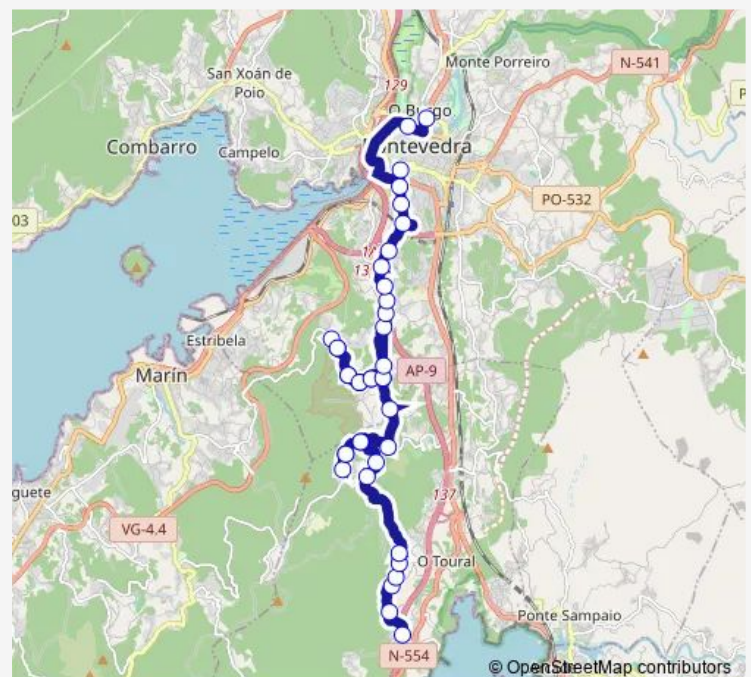

Thursday 07:15

Friday 07:15

Saturday —

Sunday —

Route info

Direction: Acuña

Stops: 39

Trip Duration: 0 hour 45 min

XG628017 — Acuña-A Xunqueira

Navalexo

O Nabalexo-2

Armada

A Armada-2

Empalme De Navalexo

Birrete

Carramal

Carballeira

Cruceiro

Carballo Do Pazo

O Sixtro

Salcedo

San Blas

Fonte Santa

Campolongo