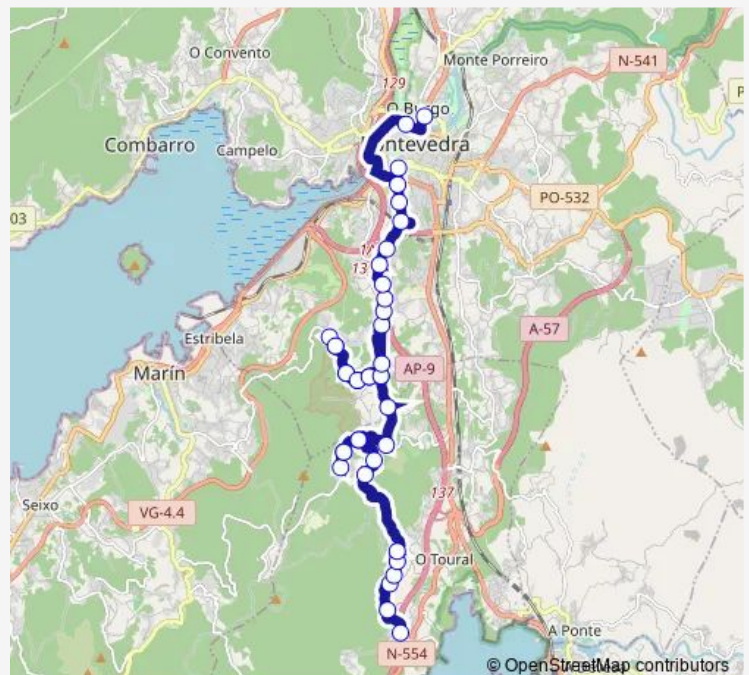

### Direction

Acuña — A Xunqueira

39 stops

[Open route schedule](#)

Acuña

Novas

Casal Santa

San Martiño

### Route schedule

Acuña — A Xunqueira

Monday 07:15

Tuesday 07:15

Wednesday 07:15

Thursday 07:15

Friday 07:15

Saturday —

### Route info

Direction: Acuña

Stops: 39

Trip Duration: 0 hour 45 min

Xg628017 — Acuña-A Xunqueira

Navalexo

O Nabalexo-2

Armada