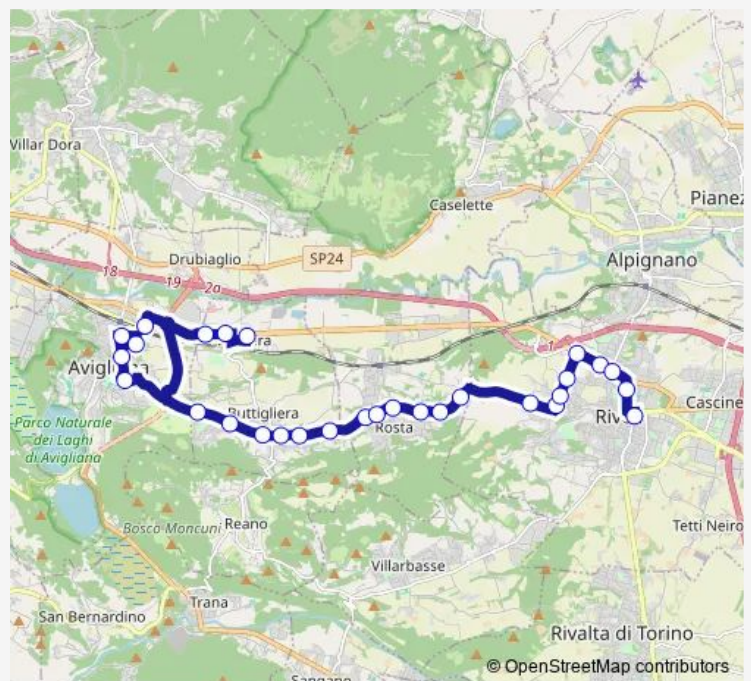

Saturday 08:05-18:05

Sunday —

### Route info

Direction: Fermata 13264 - Rivoli (V. DON Murialdo) Cap

Stops: 28

Trip Duration: 0 hour 40 min

1087 — Rivoli - Avigliana - Ferriera

Fermata 10700 - Buttigliera (LE Fronde)

Fermata 10703 - Avigliana (V. S.Agostino 4-Ospedale)