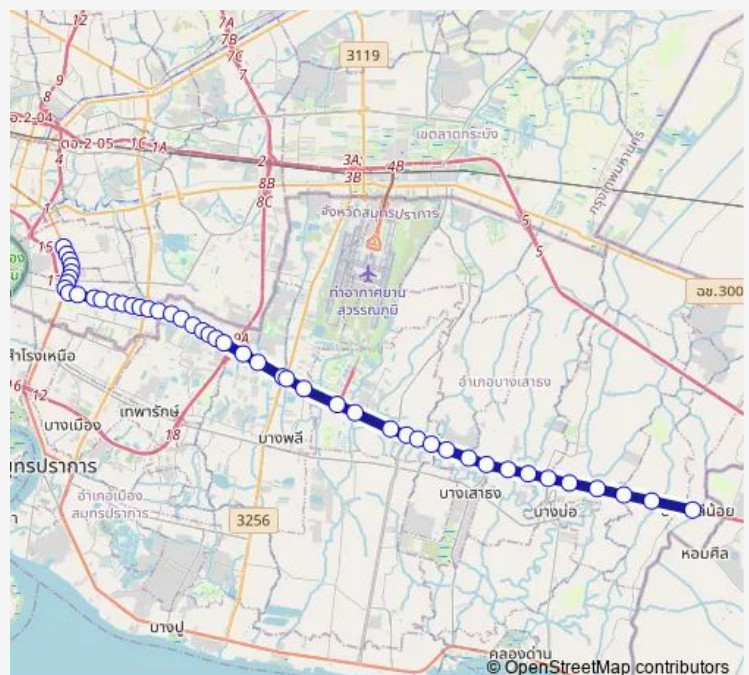

### Route schedule

สำนักงานขนส่งพื้นที่ 3;Department of Transport Bangkok area 3 — จุดขึ้นลง;visual stop

Monday	00:00
Tuesday	00:00
Wednesday	00:00
Thursday	00:00
Friday	00:00
Saturday	00:00
Sunday	00:00

### Route info

Direction: สำนักงานขนส่งพื้นที่ 3;Department of Transport Bangkok area 3

Stops: 47

Trip Duration: 1 hour 32 min

ตรงข้ามบางนาทาวเวอร์;Opposite Bangna Tower

ตรงข้าม รพ.พรีนซ์ สุวรรณภูมิ;Opposite Princ Hospital Su-  
varnabhumi