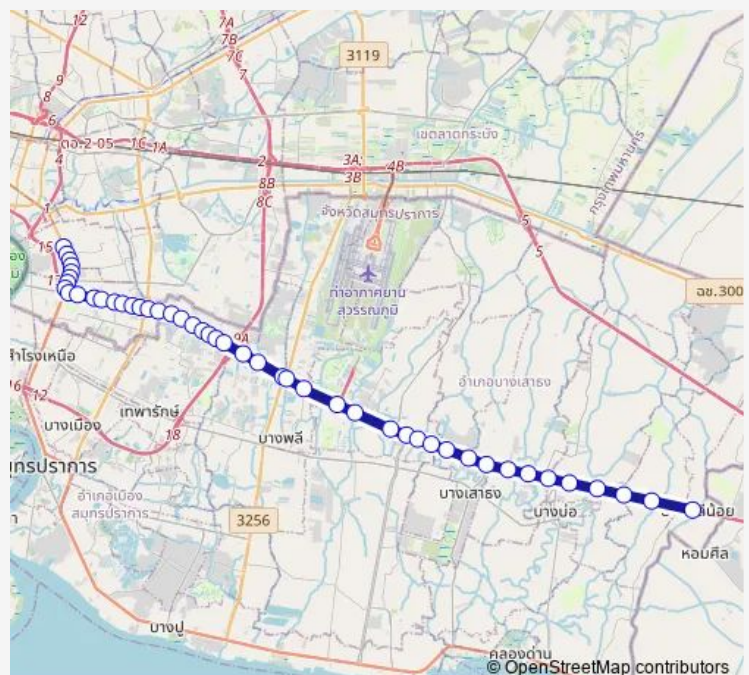

หมู่บ้านบางนาวิลล่า;Bangna Villa

Route schedule

สำนักงานขนส่งพื้นที่ 3;Department of Transport Bangkok area 3 — จุดขึ้นลง;visual stop

Monday	00:00
Tuesday	00:00
Wednesday	00:00
Thursday	00:00
Friday	00:00
Saturday	00:00
Sunday	00:00

Route info

Direction: สำนักงานขนส่งพื้นที่ 3;Department of Transport Bangkok area 3

Stops: 47

Trip Duration: 1 hour 32 min

ตรงข้ามบางนาทาวเวอร์;Opposite Bangna Tower

ตรงข้าม รพ.พรีนซ์ สุวรรณภูมิ;Opposite Princ Hospital Su-
varnabhumi