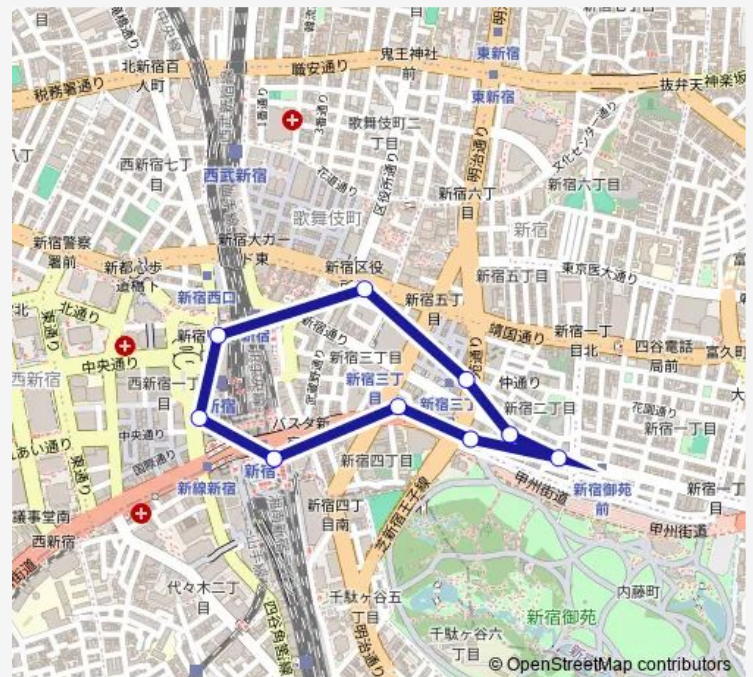

### Direction

新宿南口交通ターミナル ( バスタ新宿 ) —  
新宿南口交通ターミナル ( バスタ新宿 )

10 stops

[Open route schedule](#)

新宿南口交通ターミナル ( バスタ新宿 )

都立新宿高校前

新宿御苑

東京メトロ口新宿御苑前駅

新宿二丁目仲通り

新宿三丁目

新宿五丁目

新宿駅西口 ( 小田急百貨店前 )

新宿駅西口 ( 京王百貨店前 )

新宿南口交通ターミナル ( バスタ新宿 )

### Route schedule

新宿南口交通ターミナル ( バスタ新宿 ) —  
新宿南口交通ターミナル ( バスタ新宿 )

Monday	15:50
Tuesday	—
Wednesday	15:50
Thursday	15:50
Friday	—
Saturday	15:50
Sunday	15:50

### Route info

Direction: 新宿南口交通ターミナル ( バスタ新宿 )

Stops: 10

Trip Duration: 0 hour 28 min

御苑-五 Bus time schedules and route maps are available in an offline PDF at [busmaps.com](https://busmaps.com). Use the [busmaps.com](https://busmaps.com) website to see live bus times, train schedule or subway schedule, and step-by-step directions for all public transit in Tokyo