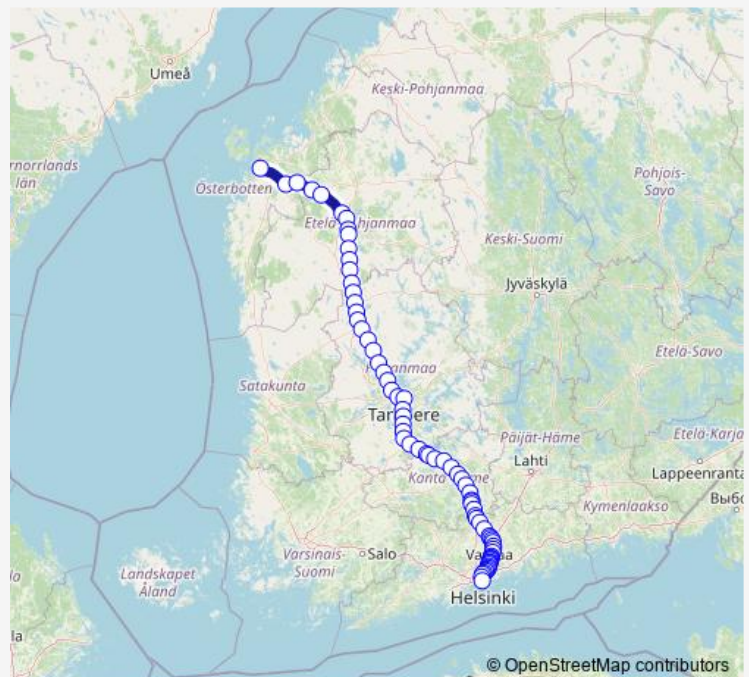

Long Distance Trains IC 642 Vaasa - Helsinki

[Go to website](#)

Direction

Vaasa — Helsinki

72 stops

[Open route schedule](#)

- Vaasa
- Laihia
- Tervajoki
- Isokyrö
- Ylistaro
- Seinäjoki
- Syrjämäki
- Larvakyttö
- Pohjois-Louko
- Peräseinäjoki
- Jalasjärvi
- Ylivalli
- Madesjärvi
- Ratikylä
- Kuivasjärvi
- Lamminkoski
- Parkano
- Poikkeus
- Vahojärvi
- Sisättö
- Karhejärvi

Route schedule

Vaasa — Helsinki

Monday	—
Tuesday	—
Wednesday	—
Thursday	—
Friday	—
Saturday	—
Sunday	19:40

Route info

Direction: Vaasa

Stops: 72

Trip Duration: 4 hour 18 min

■ IC 642 — Vaasa - Helsinki

Majajärvi

Lakiala

Ylöjärvi

Lielahdi

Tampere

Sääksjärvi

Vanattara

Lempäälä