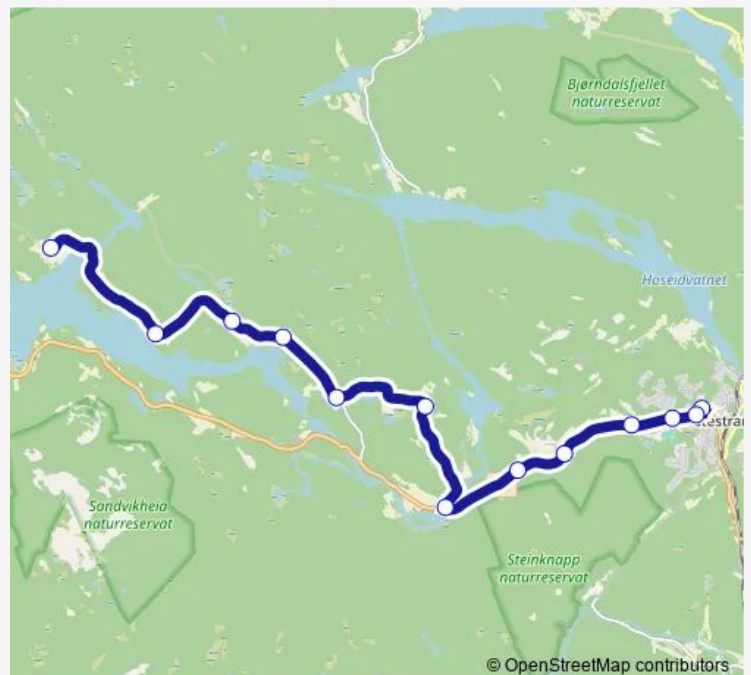

Friday 14:37

Saturday —

Sunday —

**Route info**

Direction: Drangedal 10-årige skole

Stops: 13

Trip Duration: 0 hour 20 min

■ 604 — Drangedal-Ettestad

**BusMaps**

**Direction**

Ettestad — Drangedal stasjon

14 stops

[Open route schedule](#)

Ettestad

Bastnes

Upsal