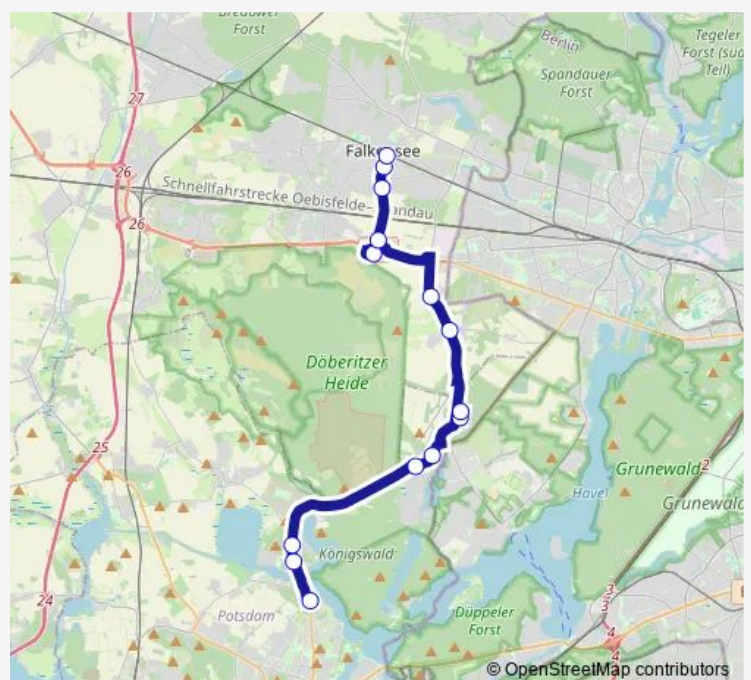

Direction

Falkensee, Bahnhof/Süd — Potsdam, Campus Jungfernsee

14 stops

[Open route schedule](#)

Falkensee, Bahnhof/Süd

Falkensee, Barkhausenstr.

Falkensee, Clara-Zetkin-Str.

Dallgow-Döberitz, Seegefelder Str.

Potsdam, Heinrich-Heine-Weg

Potsdam, Campus Jungfernsee

Route schedule

Falkensee, Bahnhof/Süd — Potsdam, Campus Jungfernsee

Monday 09:03-21:58

Tuesday 09:03-21:58

Wednesday 09:03-21:58

Thursday 09:03-21:58

Friday 09:03-21:58

Saturday 08:03-21:58

Sunday 08:07-21:59

Route info

Direction: Falkensee, Bahnhof/Süd

Stops: 14

Trip Duration: 0 hour 36 min

Direction

S Potsdam Hauptbahnhof — Falkensee, Bahnhof/Süd

24 stops

[Open route schedule](#)

S Potsdam Hauptbahnhof

Potsdam, Alter Markt/Landtag

Potsdam, Platz der Einheit/West

Potsdam, Brandenburger Str.

Potsdam, Nauener Tor