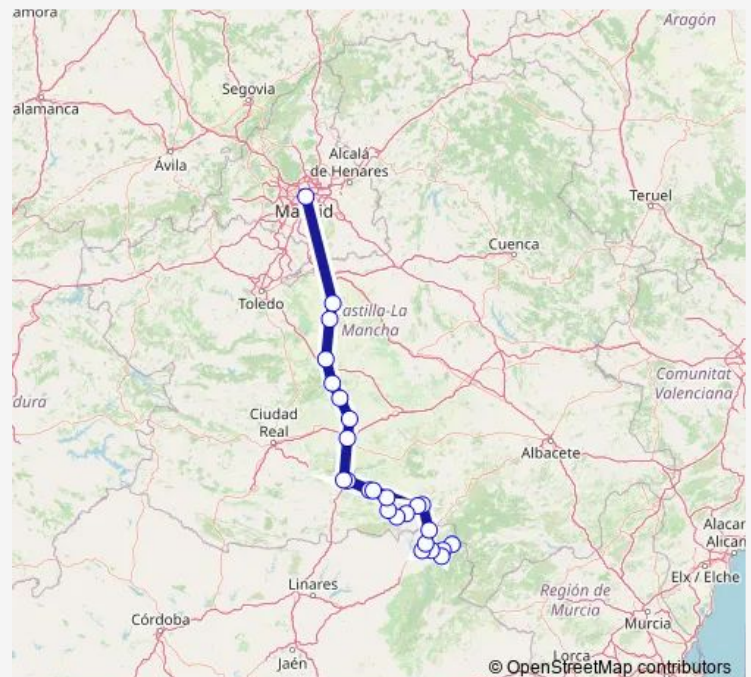

Llanos del Caudillo

Villarta de San Juan

Puerto Lapice

Route schedule

Siles — Madrid-Estacion Sur

Monday 05:00

Tuesday —

Wednesday —

Thursday —

Friday —

Saturday —

Sunday —

Route info

Direction: Siles

Stops: 25

Trip Duration: 5 hour 30 min

604 — Madrid-Siles

Madridejos

Tembleque

La Guardia

Madrid-Estacion Sur

Direction

Madrid-Estacion Sur — Siles

25 stops

[Open route schedule](#)

Madrid-Estacion Sur

La Guardia

Tembleque

Madridejos

Puerto Lapice

Villarta de San Juan

Llanos del Caudillo