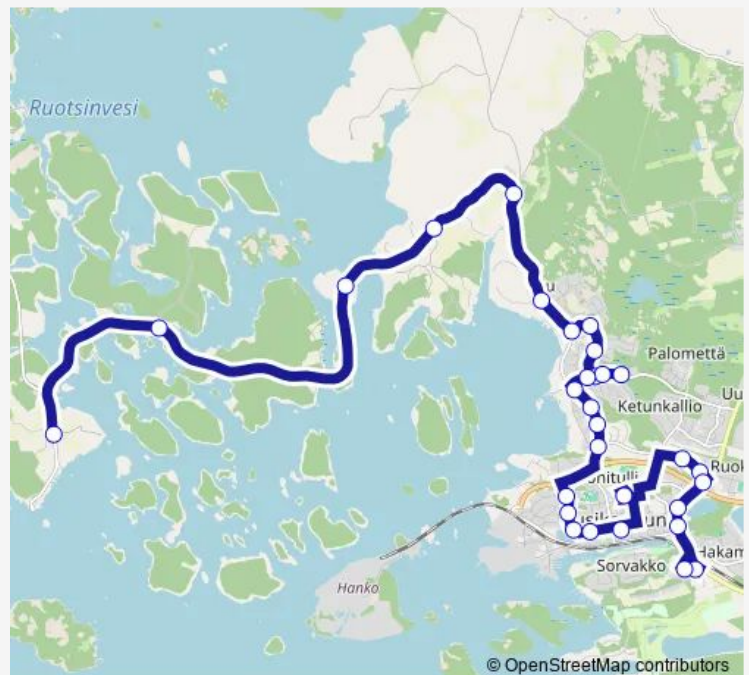

Thursday 09:25-14:35

Friday 09:25-14:35

Saturday —

Sunday —

Route info

Direction: Lepäinen L

Stops: 30

Trip Duration: 0 hour 40 min

Sairaalakatu 1 P

Terveystie E

Direction

Terveystie E — Lepäinen L

30 stops

[Open route schedule](#)

Terveystie E

Vakka-Suomen sairaala