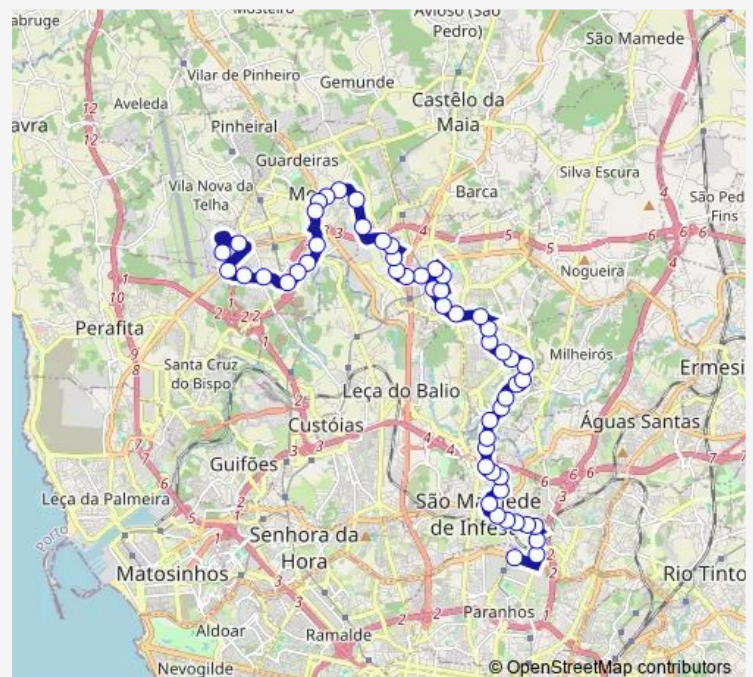

### Route schedule

Aeroporto — Hosp. S. João (Metro)

Monday 05:33-21:00

Tuesday 05:33-21:00

Wednesday 05:33-21:00

Thursday 05:33-21:00

Friday 05:33-21:00

Saturday 05:33-21:00

### Route info

Direction: Aeroporto

Stops: 55

Trip Duration: 0 hour 51 min

604 — Hospital S.João - Aeroporto(via Crestins)

Maia (Camara)

Sobreiro

Luis Camões

## Route info

Direction: Hosp. S. João (Metro)

Stops: 53

Trip Duration: 0 hour 45 min

5 DE Outubro

Rot.Lavrador

Santos Leite

Igreja DA Maia