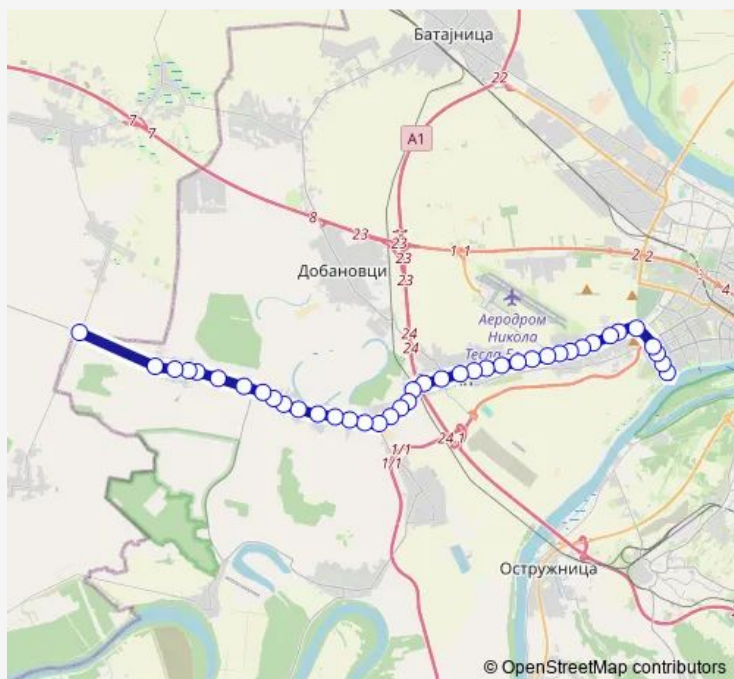

Direction

Blok 45 — Preka Kaldrma

40 stops

[Open route schedule](#)

- Blok 45
- Dr Ivana Ribara 1
- Dr Ivana Ribara
- Blok 61
- Nedeljka Gvozdenovića
- Biodekor
- Ledine
- Sc Mladost
- Vila Mara
- Novo Naselje
- Vikend Naselje
- Malinjak
- Galovica
- Orešac
- Surčin /Ulaz/
- Crkva
- Marka Raba
- Skopljanska
- Surčin /Centar/
- Krušedolska
- Surčin /Mlin/

Route schedule

Blok 45 — Preka Kaldrma

Monday	04:00-23:15
Tuesday	04:00-23:15
Wednesday	04:00-23:15
Thursday	04:00-23:15
Friday	04:00-23:15
Saturday	04:15-23:15
Sunday	04:15-23:15

Route info

Direction: Blok 45

Stops: 40

Trip Duration: 1 hour 5 min

Braće Nikolić

Put Za Src

Rimski Kanal

Put Za Jakovo

Mesara

Ulaz U Bečmen

Friday 04:35-23:40

Saturday 04:35-23:15

Sunday 04:35-23:15

Route info

Direction: Preka Kaldrma

Stops: 40

Trip Duration: 1 hour 4 min

Surčin /Ulaz/